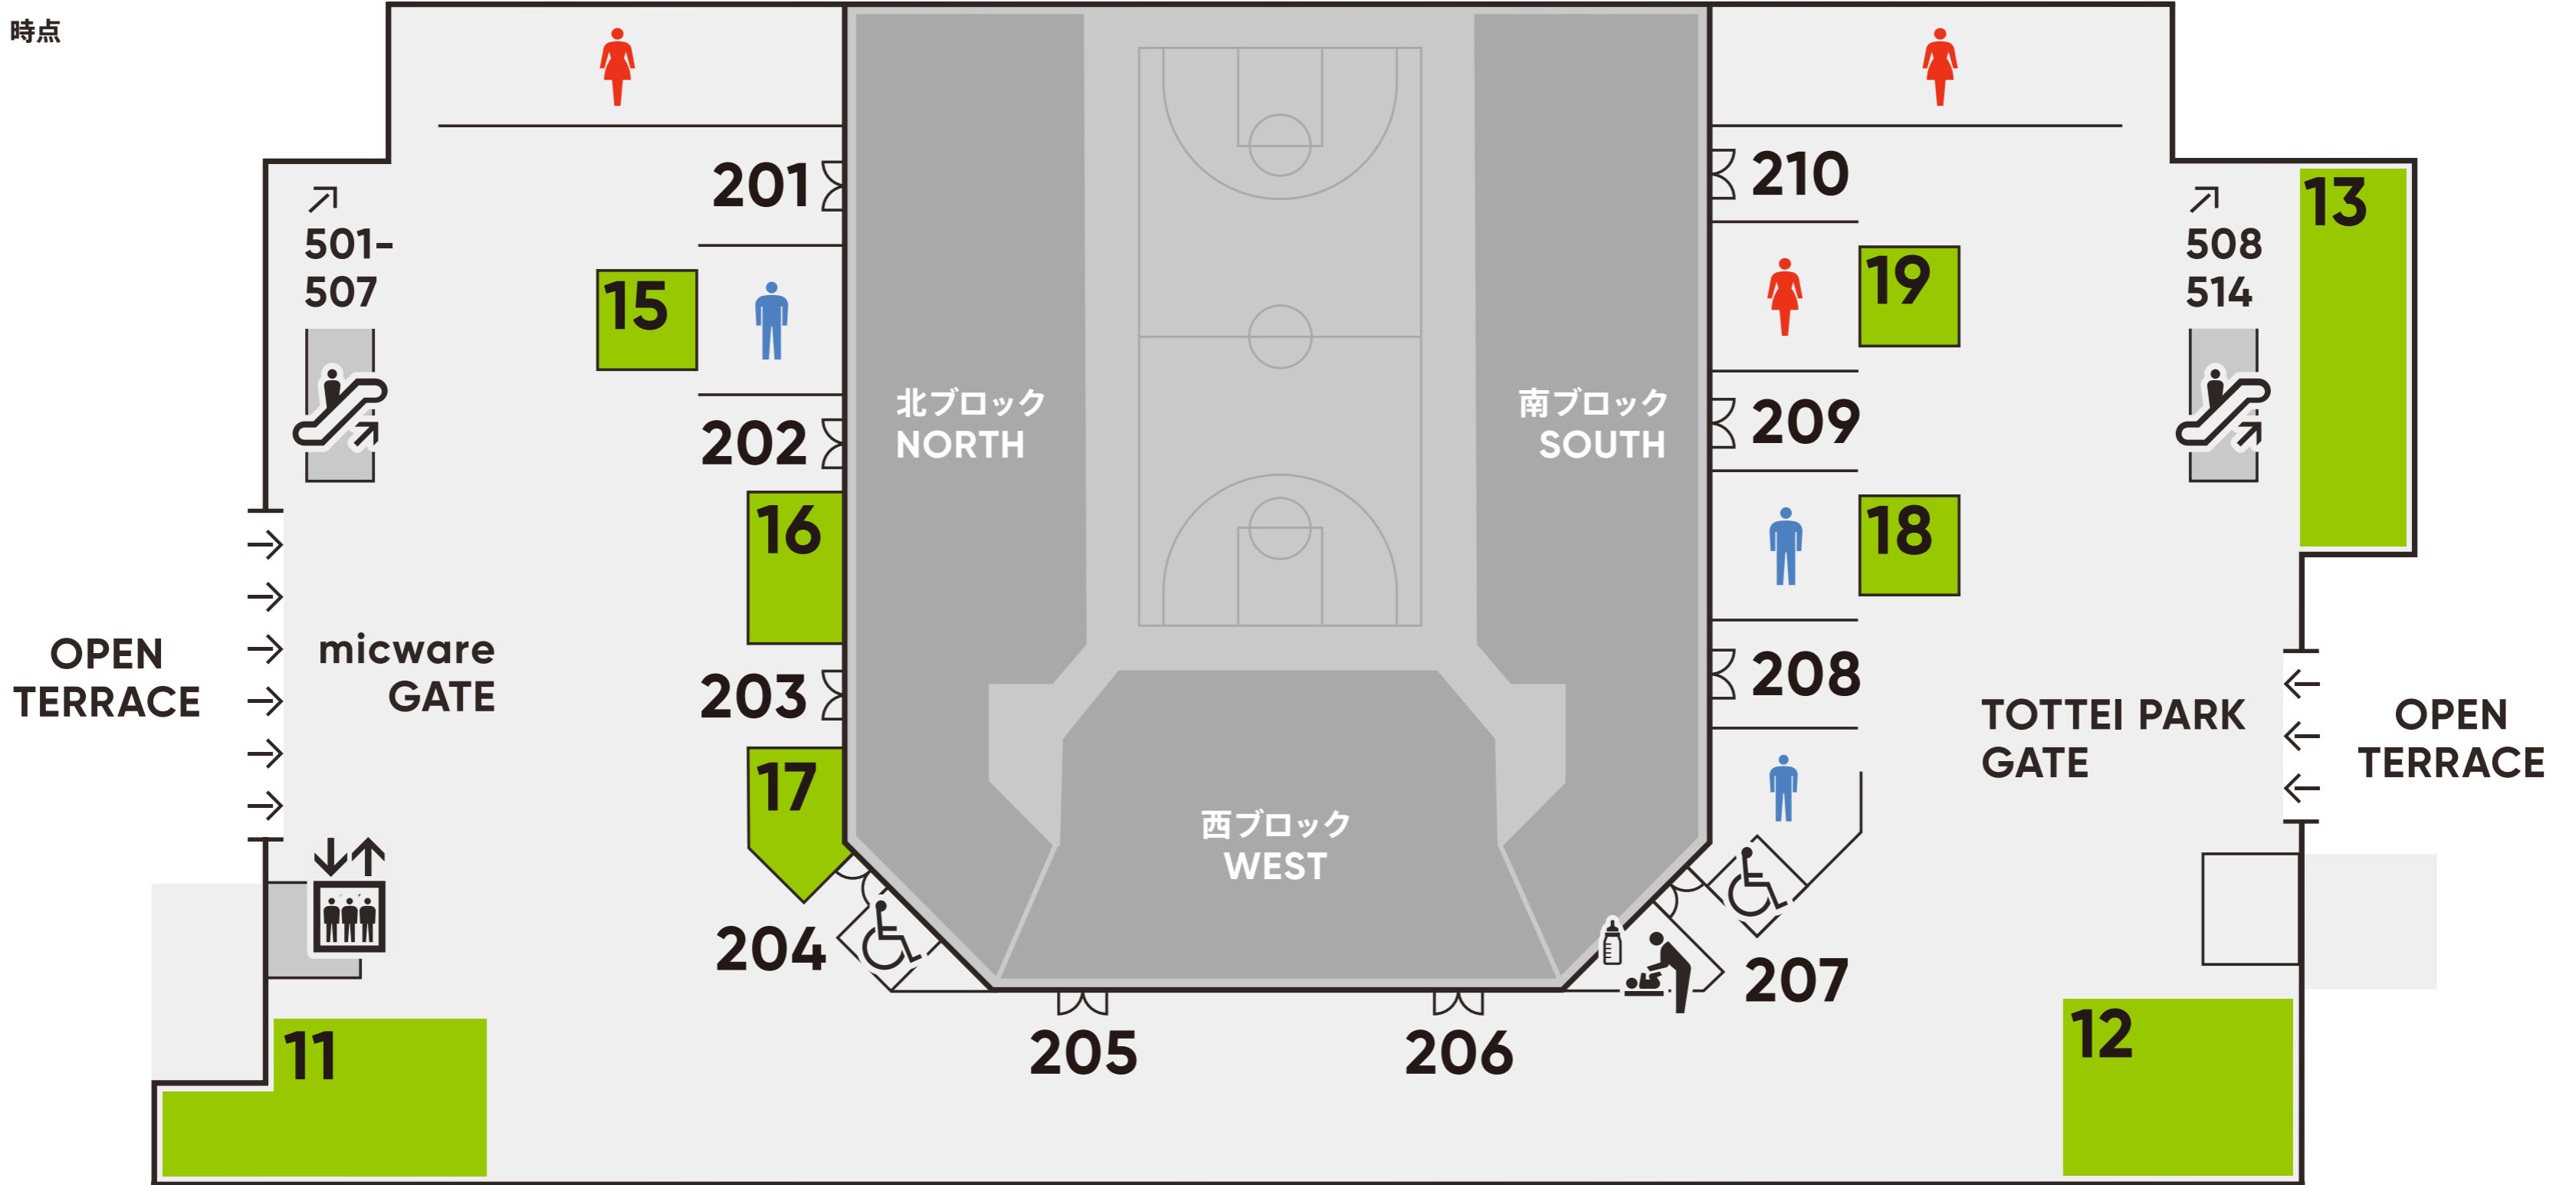

2025.1 時点

※緑で囲まれた数字は店舗の番号です。店舗情報は後日公開予定です。

2025.1 時点

※緑で囲まれた数字は店舗の番号です。店舗情報は後日公開予定です。

2025.1 時点

※緑で囲まれた数字は店舗の番号です。店舗情報は後日公開予定です。

GLION ARENA KOBE
SEATING CHART
BASKETBALL ver.

2025.1 時点

←
山側
MOUNTAIN SIDE

→
海側
SEA SIDE

※バスケットボールの試合では西ブロックA列～C列は展開されません。

GLION ARENA KOBE
SEATING CHART
MUSIC ver.

2025.1 時点

←
山側
MOUNTAIN SIDE

→
海側
SEA SIDE