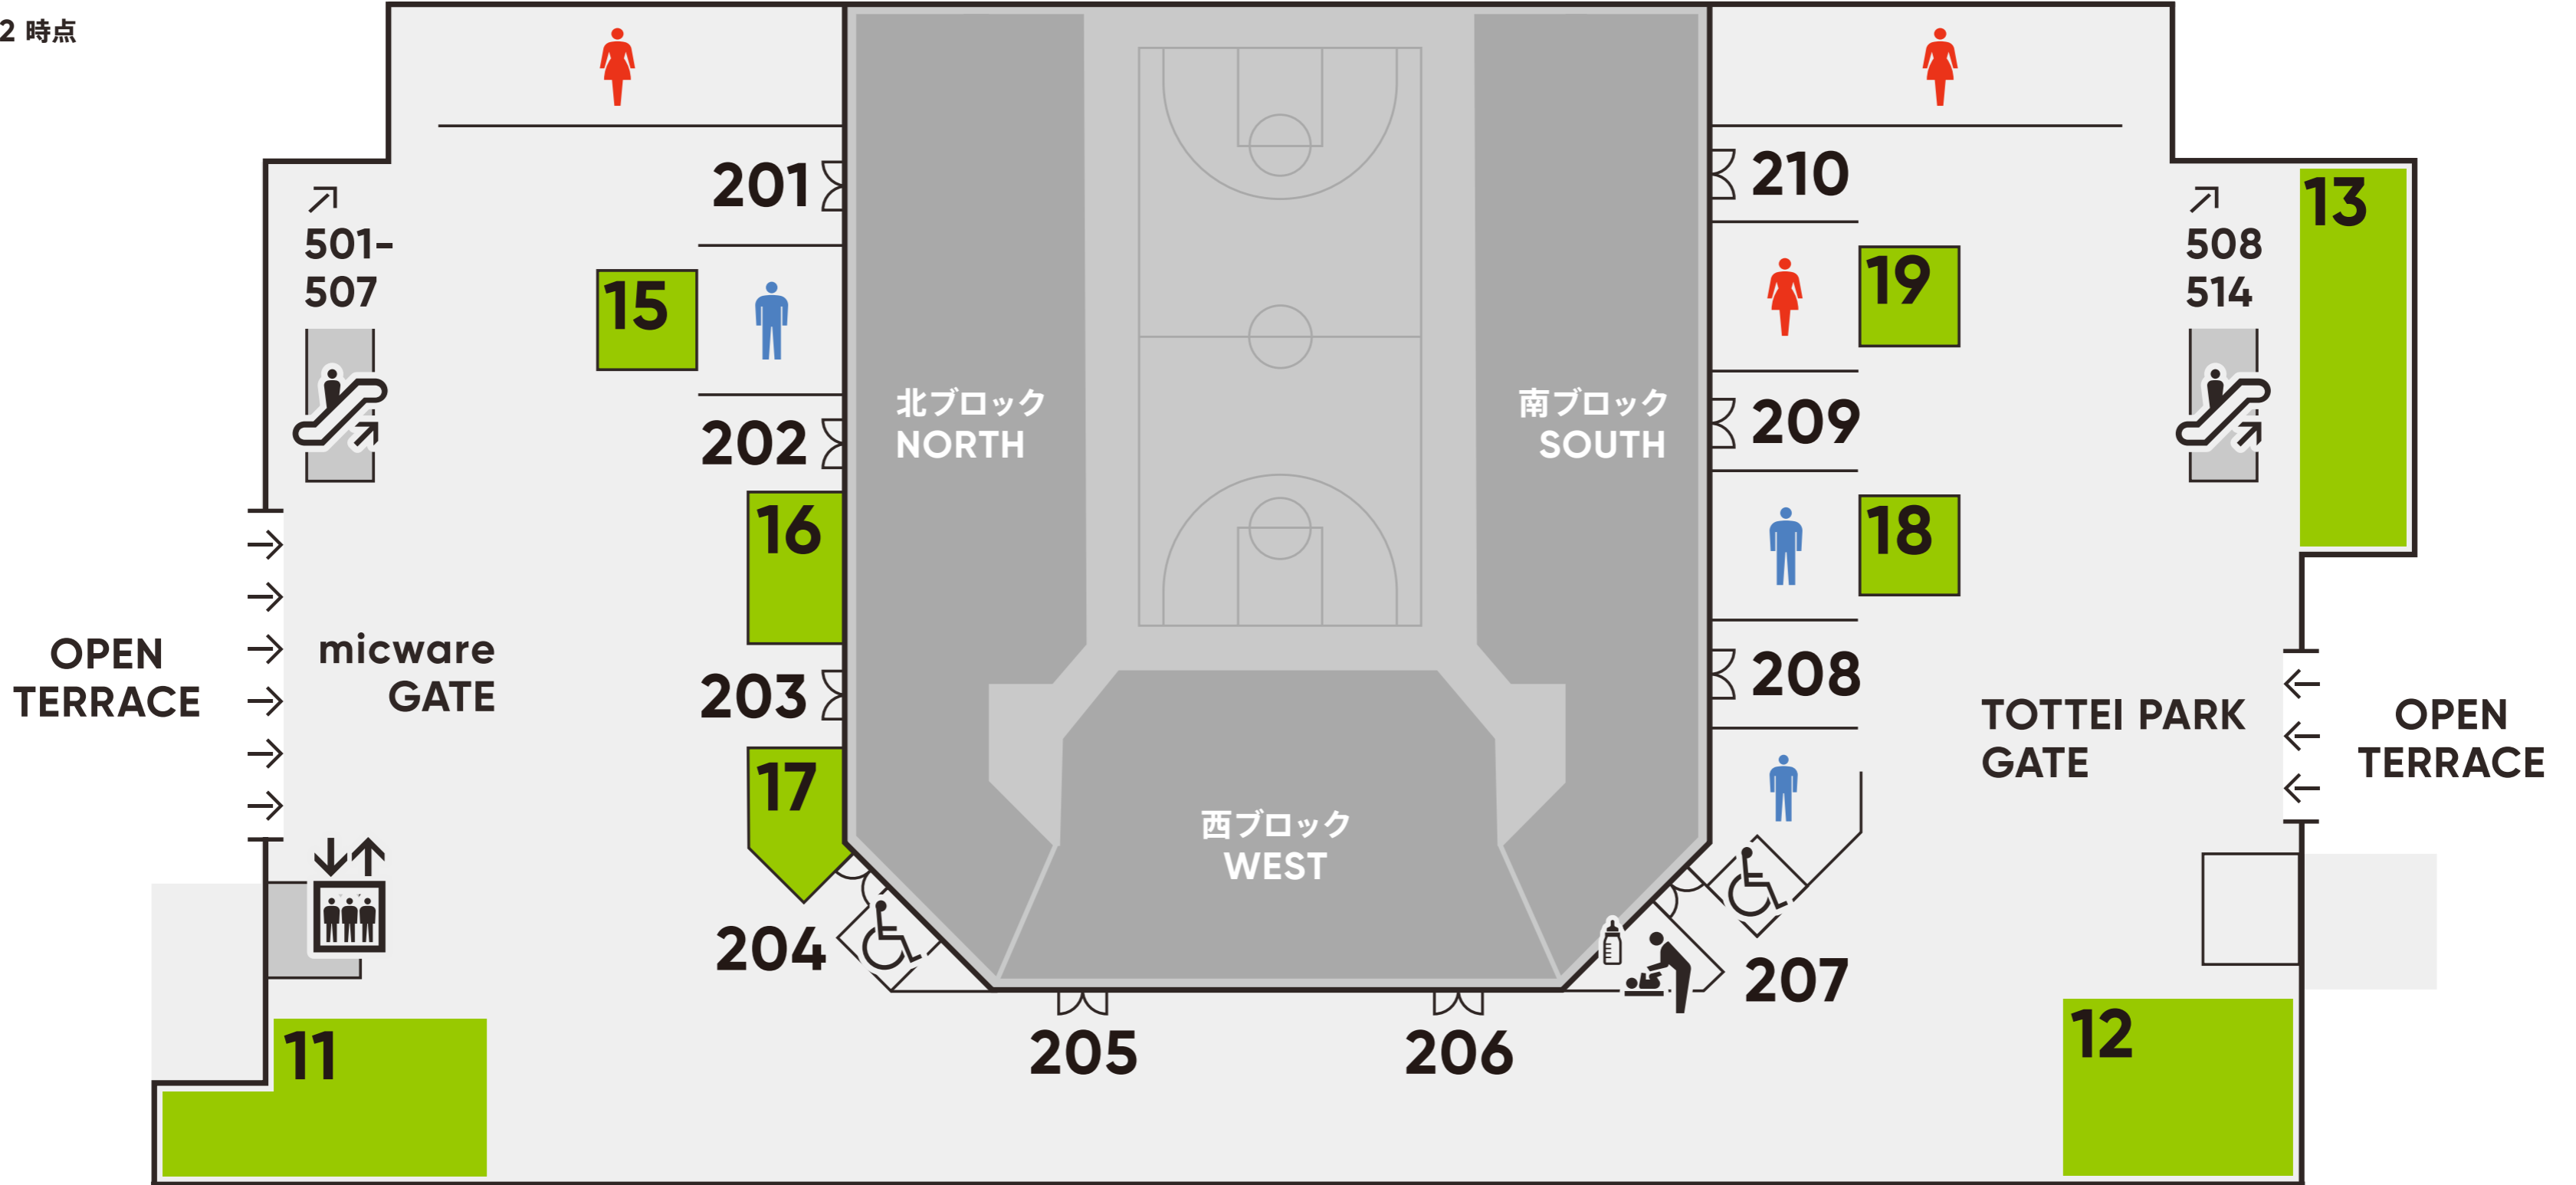

2024.12 時点

2024.12 時点

←  
山側  
MOUNTAIN SIDE

→  
海側  
SEA SIDE

※緑で囲まれた数字は店舗の番号です。店舗情報は後日公開予定です。

2024.12 時点

GLION ARENA KOBE  
SEATING CHART  
BASKETBALL ver.

2024.12 時点

←  
山側  
MOUNTAIN SIDE

→  
海側  
SEA SIDE

※バスケットボールの試合では西ブロックA列～C列は展開されません。

GLION ARENA KOBE  
SEATING CHART  
MUSIC ver.

2024.12 時点

←  
山側  
MOUNTAIN SIDE

→  
海側  
SEA SIDE