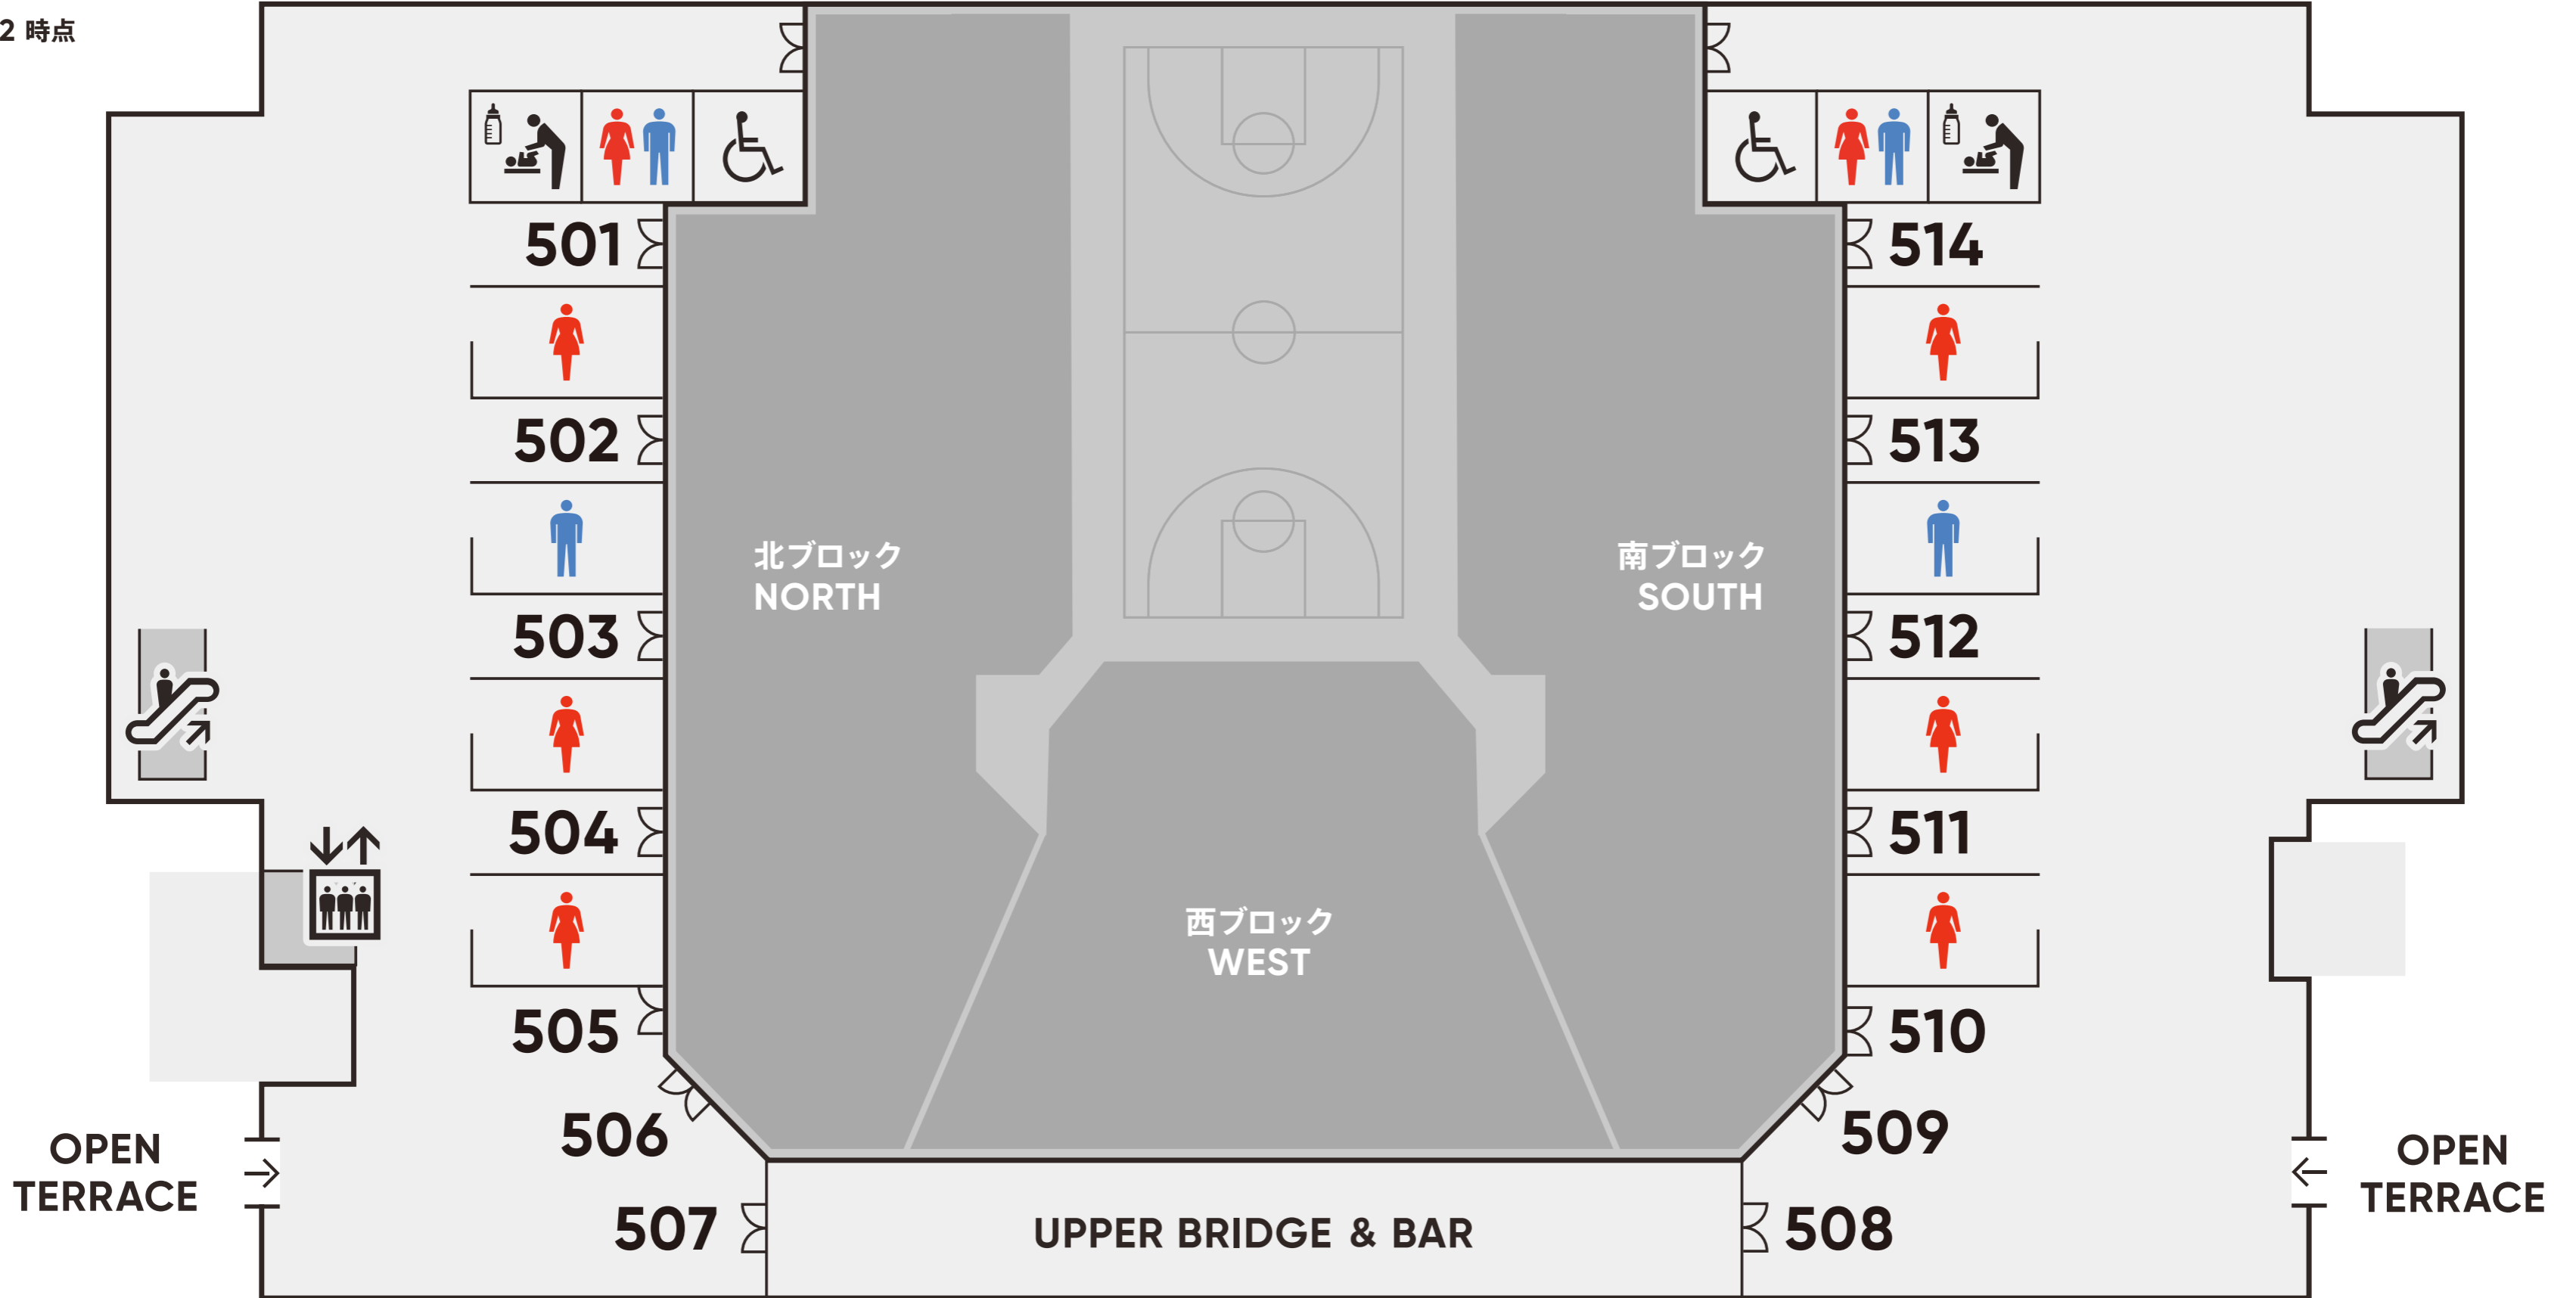

2024.12 時点

2024.12 時点

←  
山側  
MOUNTAIN SIDE

→  
海側  
SEA SIDE

※緑で囲まれた数字は店舗の番号です。店舗情報は後日公開予定です。

2024.12 時点

GLION ARENA KOBE  
SEATING CHART  
BASKETBALL ver.

2024.12 時点

←  
山側  
MOUNTAIN SIDE

→  
海側  
SEA SIDE

※バスケットボールの試合では西ブロックA列～C列は展開されません。

GLION ARENA KOBE  
SEATING CHART  
MUSIC ver.

2024.12 時点

←  
山側  
MOUNTAIN SIDE

→  
海側  
SEA SIDE