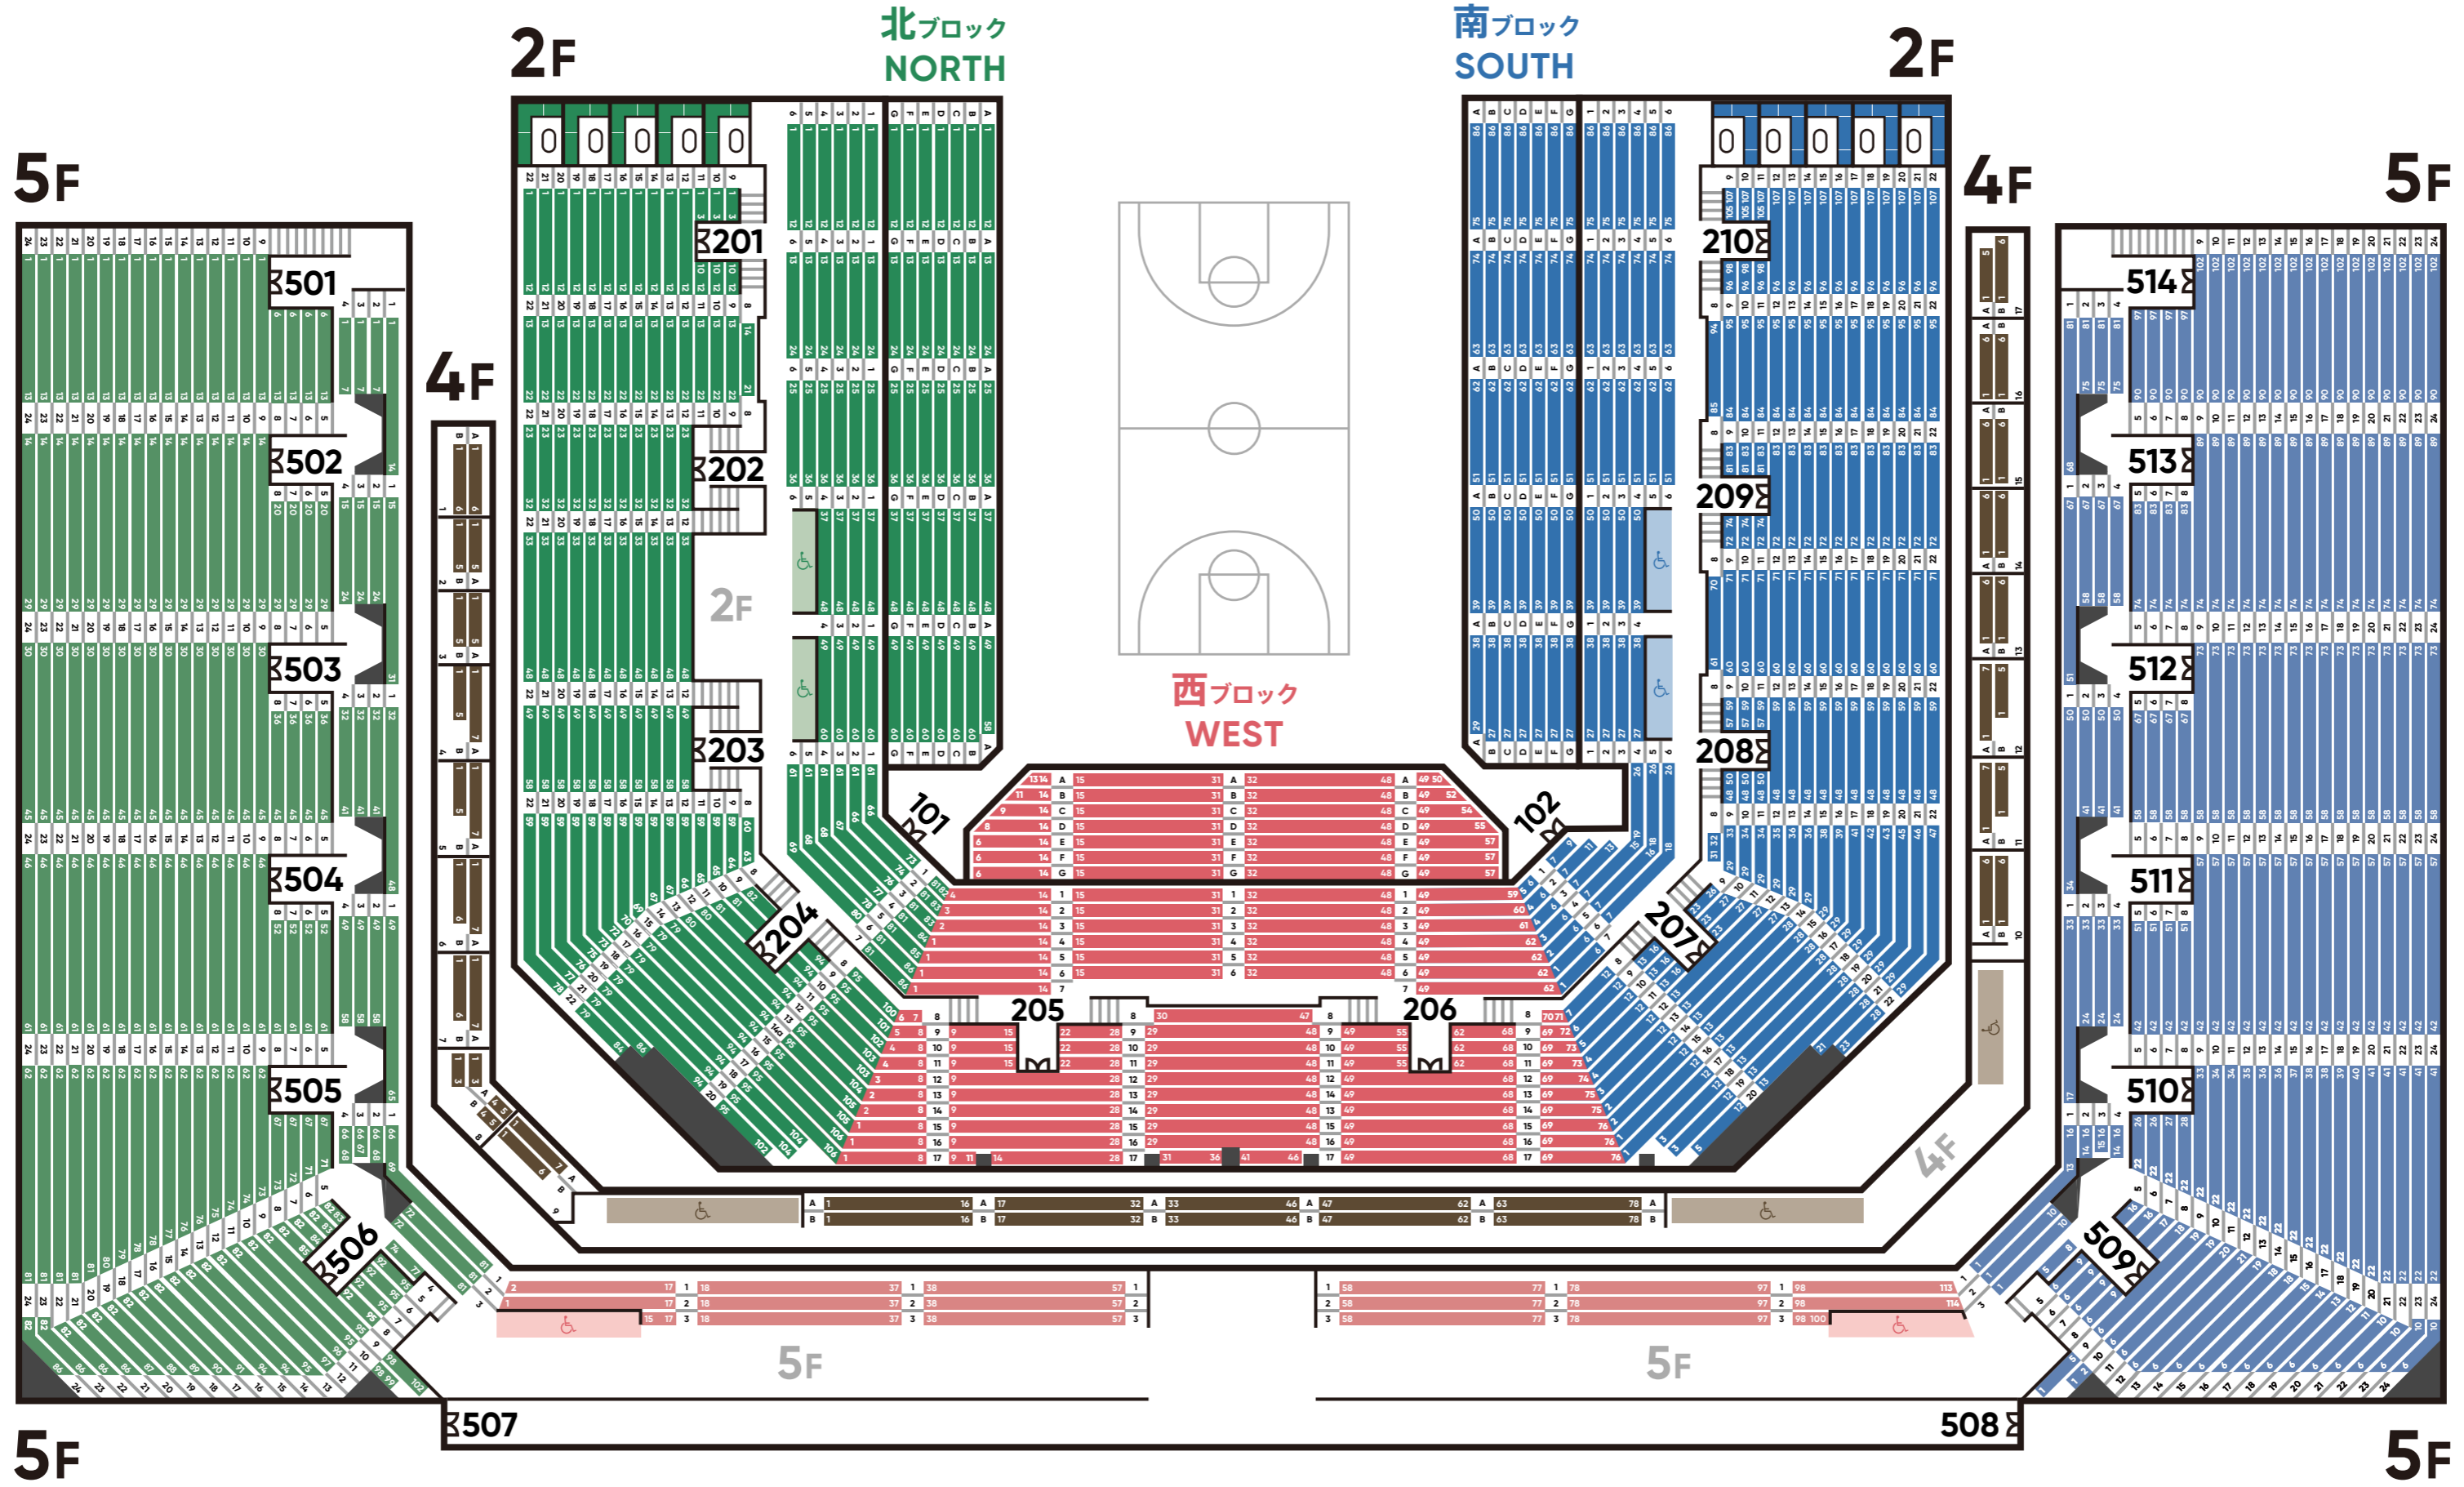

2024.12 時点

2024.12 時点

←  
山側  
MOUNTAIN SIDE

→  
海側  
SEA SIDE

※緑で囲まれた数字は店舗の番号です。店舗情報は後日公開予定です。

2024.12 時点

GLION ARENA KOBE  
SEATING CHART  
BASKETBALL ver.

2024.12 時点

←  
山側  
MOUNTAIN SIDE

→  
海側  
SEA SIDE

※バスケットボールの試合では西ブロックA列～C列は展開されません。

GLION ARENA KOBE  
SEATING CHART  
MUSIC ver.

2024.12 時点

←  
山側  
MOUNTAIN SIDE

→  
海側  
SEA SIDE