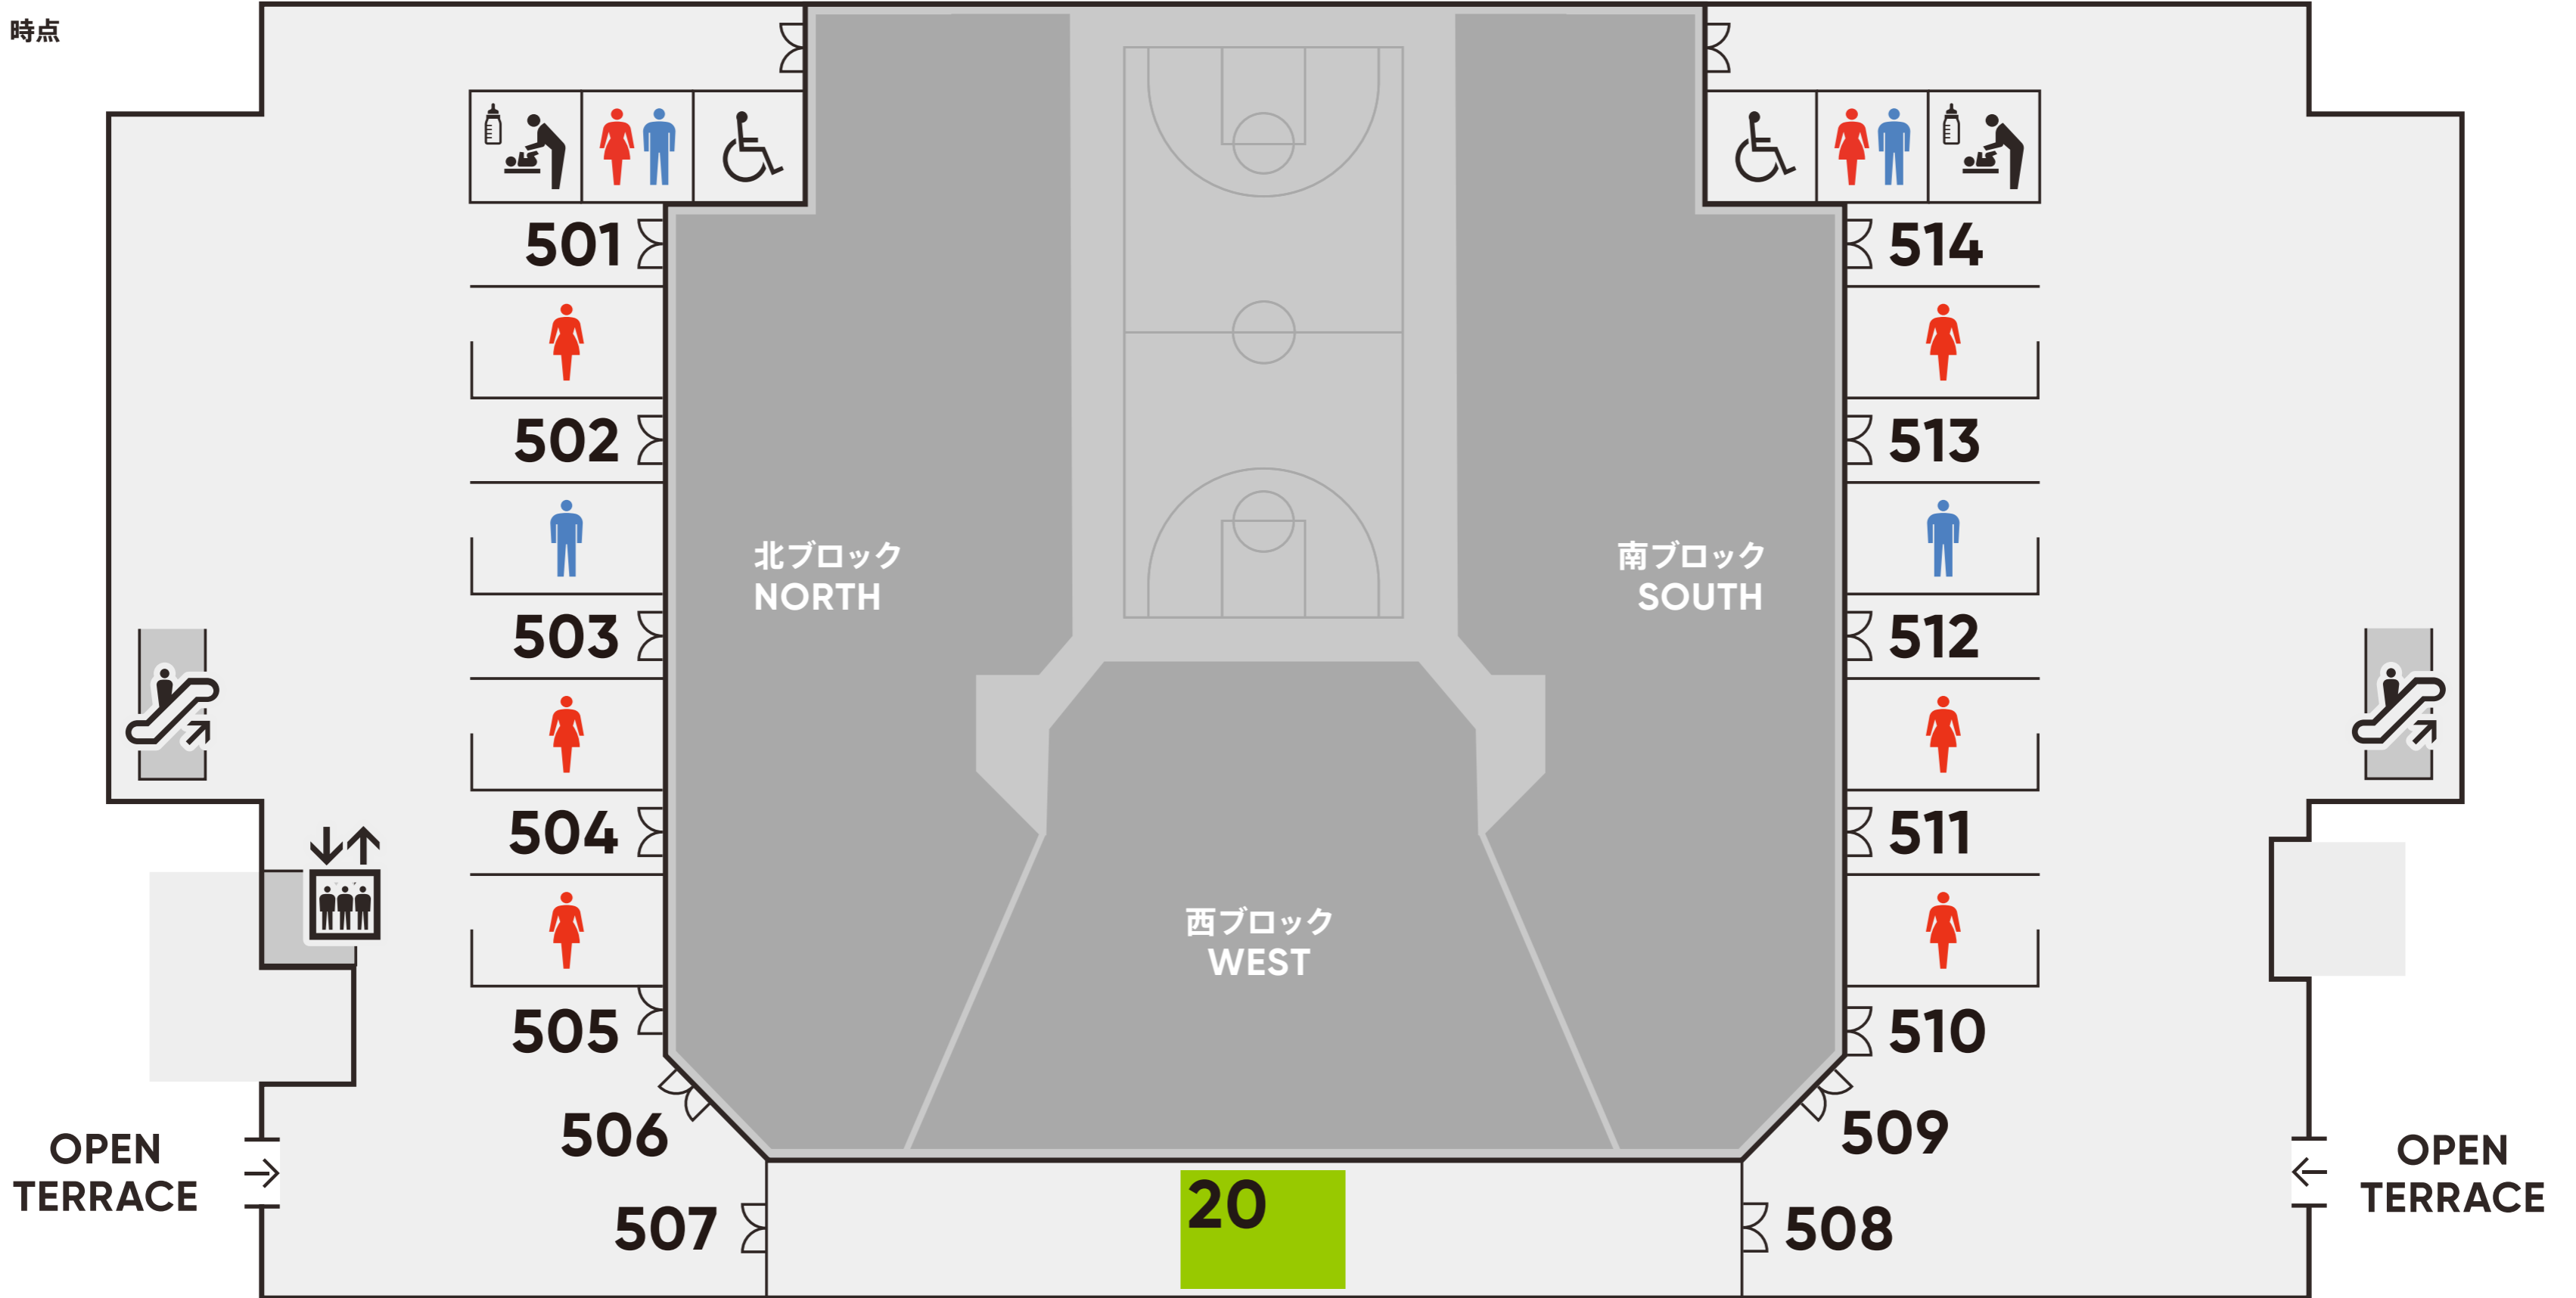

2025.1 時点

※緑で囲まれた数字は店舗の番号です。店舗情報は後日公開予定です。

2025.1 時点

※緑で囲まれた数字は店舗の番号です。店舗情報は後日公開予定です。

2025.1 時点

※緑で囲まれた数字は店舗の番号です。店舗情報は後日公開予定です。

GLION ARENA KOBE
SEATING CHART
BASKETBALL ver.

2025.1 時点

←
山側
MOUNTAIN SIDE

→
海側
SEA SIDE

※バスケットボールの試合では西ブロックA列～C列は展開されません。

GLION ARENA KOBE
SEATING CHART
MUSIC ver.

2025.1 時点

←
山側
MOUNTAIN SIDE

→
海側
SEA SIDE