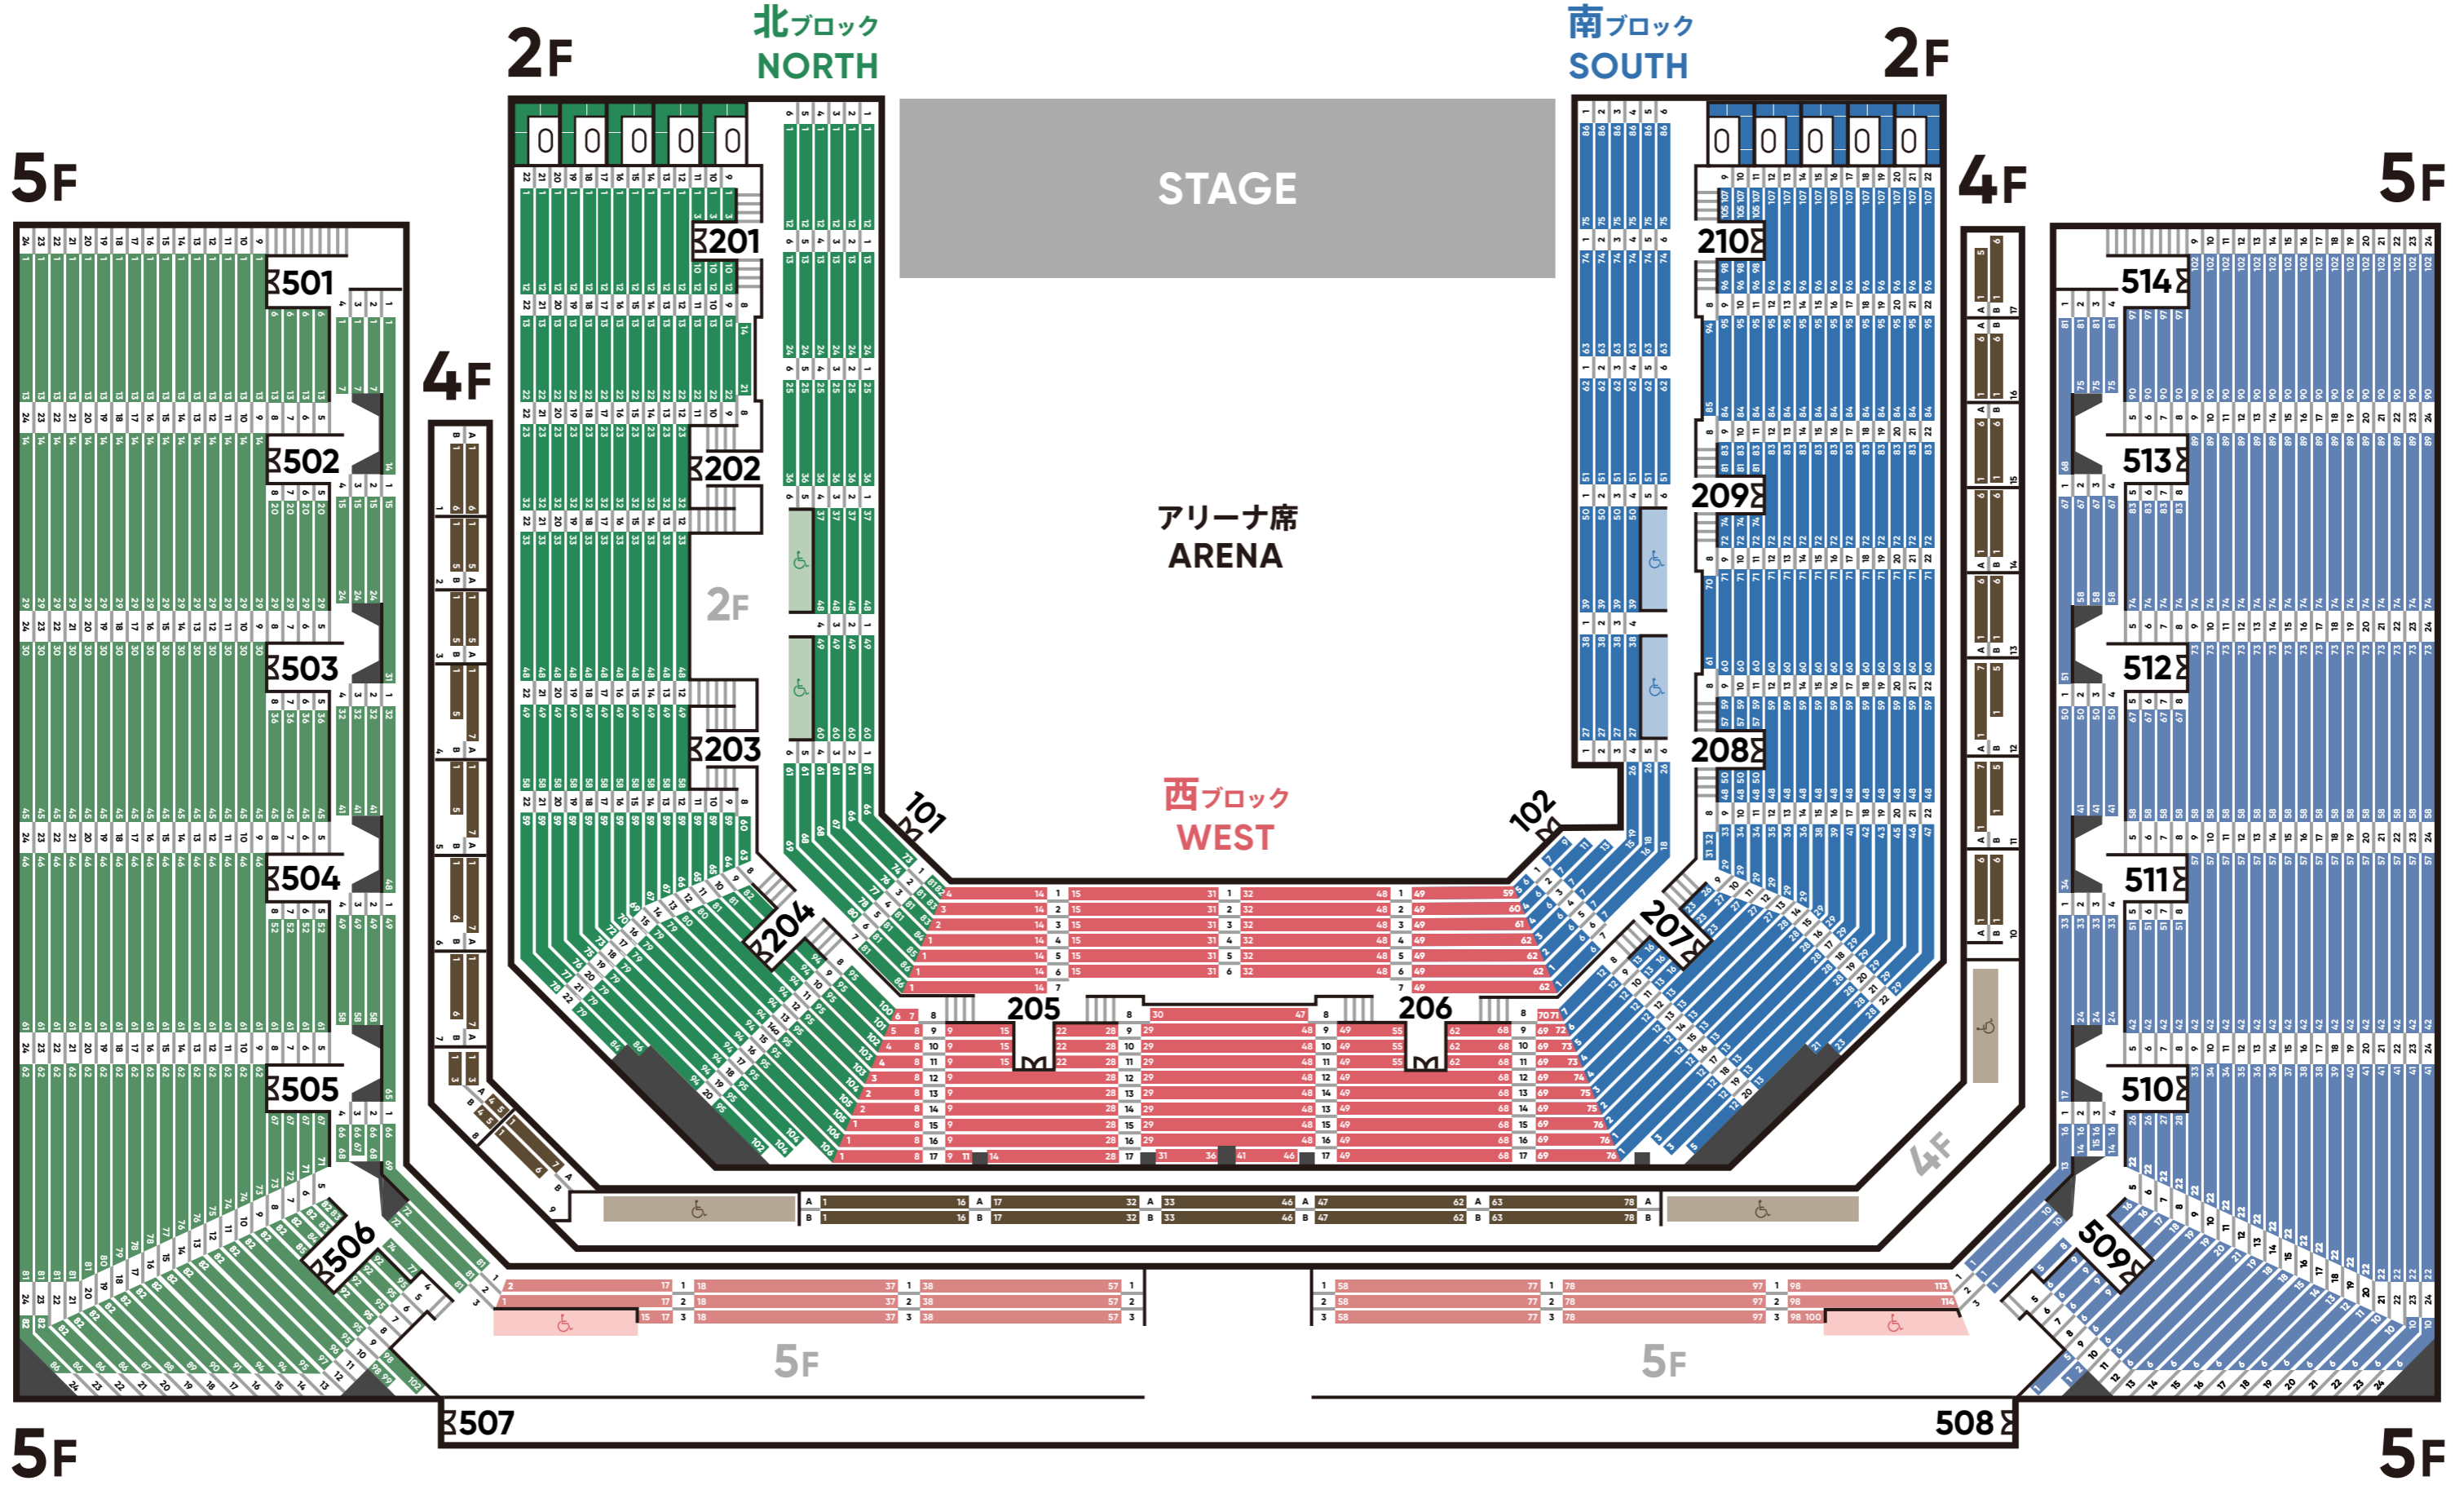

2025.1 時点

※緑で囲まれた数字は店舗の番号です。店舗情報は後日公開予定です。

2025.1 時点

※緑で囲まれた数字は店舗の番号です。店舗情報は後日公開予定です。

2025.1 時点

※緑で囲まれた数字は店舗の番号です。店舗情報は後日公開予定です。

GLION ARENA KOBE
SEATING CHART
BASKETBALL ver.

2025.1 時点

←
山側
MOUNTAIN SIDE

→
海側
SEA SIDE

※バスケットボールの試合では西ブロックA列～C列は展開されません。

GLION ARENA KOBE
SEATING CHART
MUSIC ver.

2025.1 時点

←
山側
MOUNTAIN SIDE

→
海側
SEA SIDE