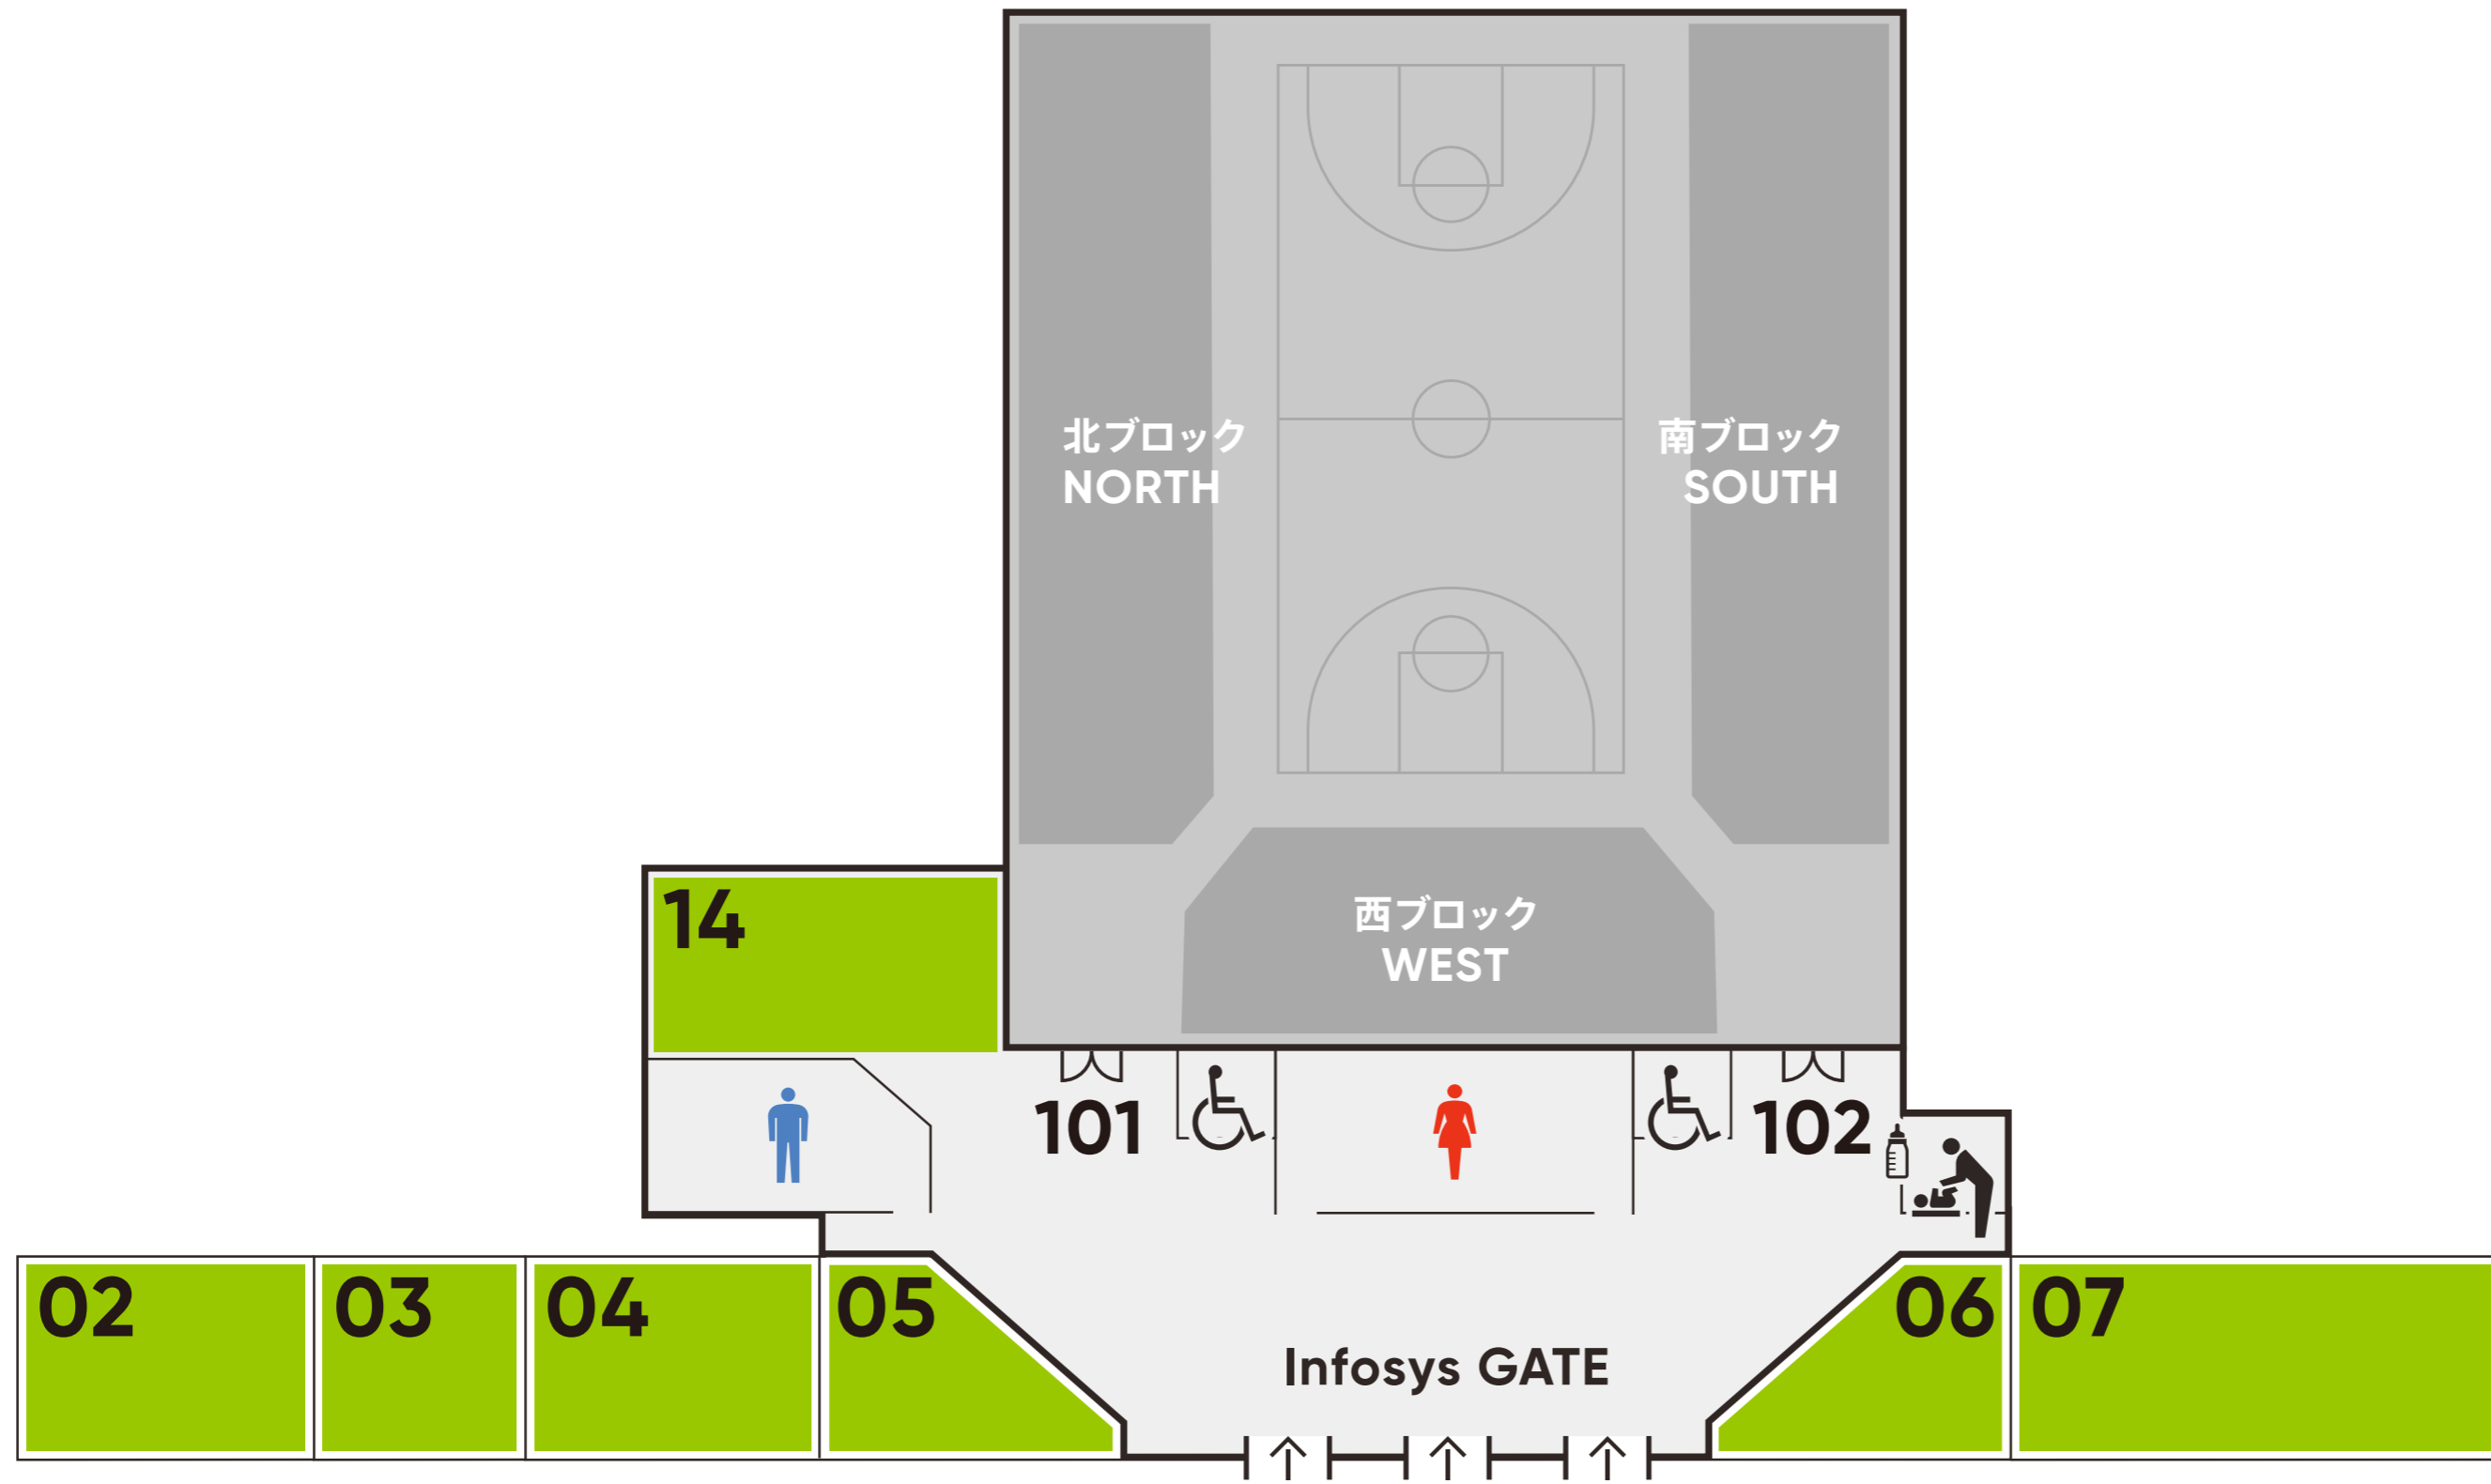

2025.1 時点

※緑で囲まれた数字は店舗の番号です。店舗情報は後日公開予定です。

2025.1 時点

※緑で囲まれた数字は店舗の番号です。店舗情報は後日公開予定です。

2025.1 時点

※緑で囲まれた数字は店舗の番号です。店舗情報は後日公開予定です。

GLION ARENA KOBE
SEATING CHART
BASKETBALL ver.

2025.1 時点

←
山側
MOUNTAIN SIDE

→
海側
SEA SIDE

※バスケットボールの試合では西ブロックA列～C列は展開されません。

GLION ARENA KOBE
SEATING CHART
MUSIC ver.

2025.1 時点

←
山側
MOUNTAIN SIDE

→
海側
SEA SIDE