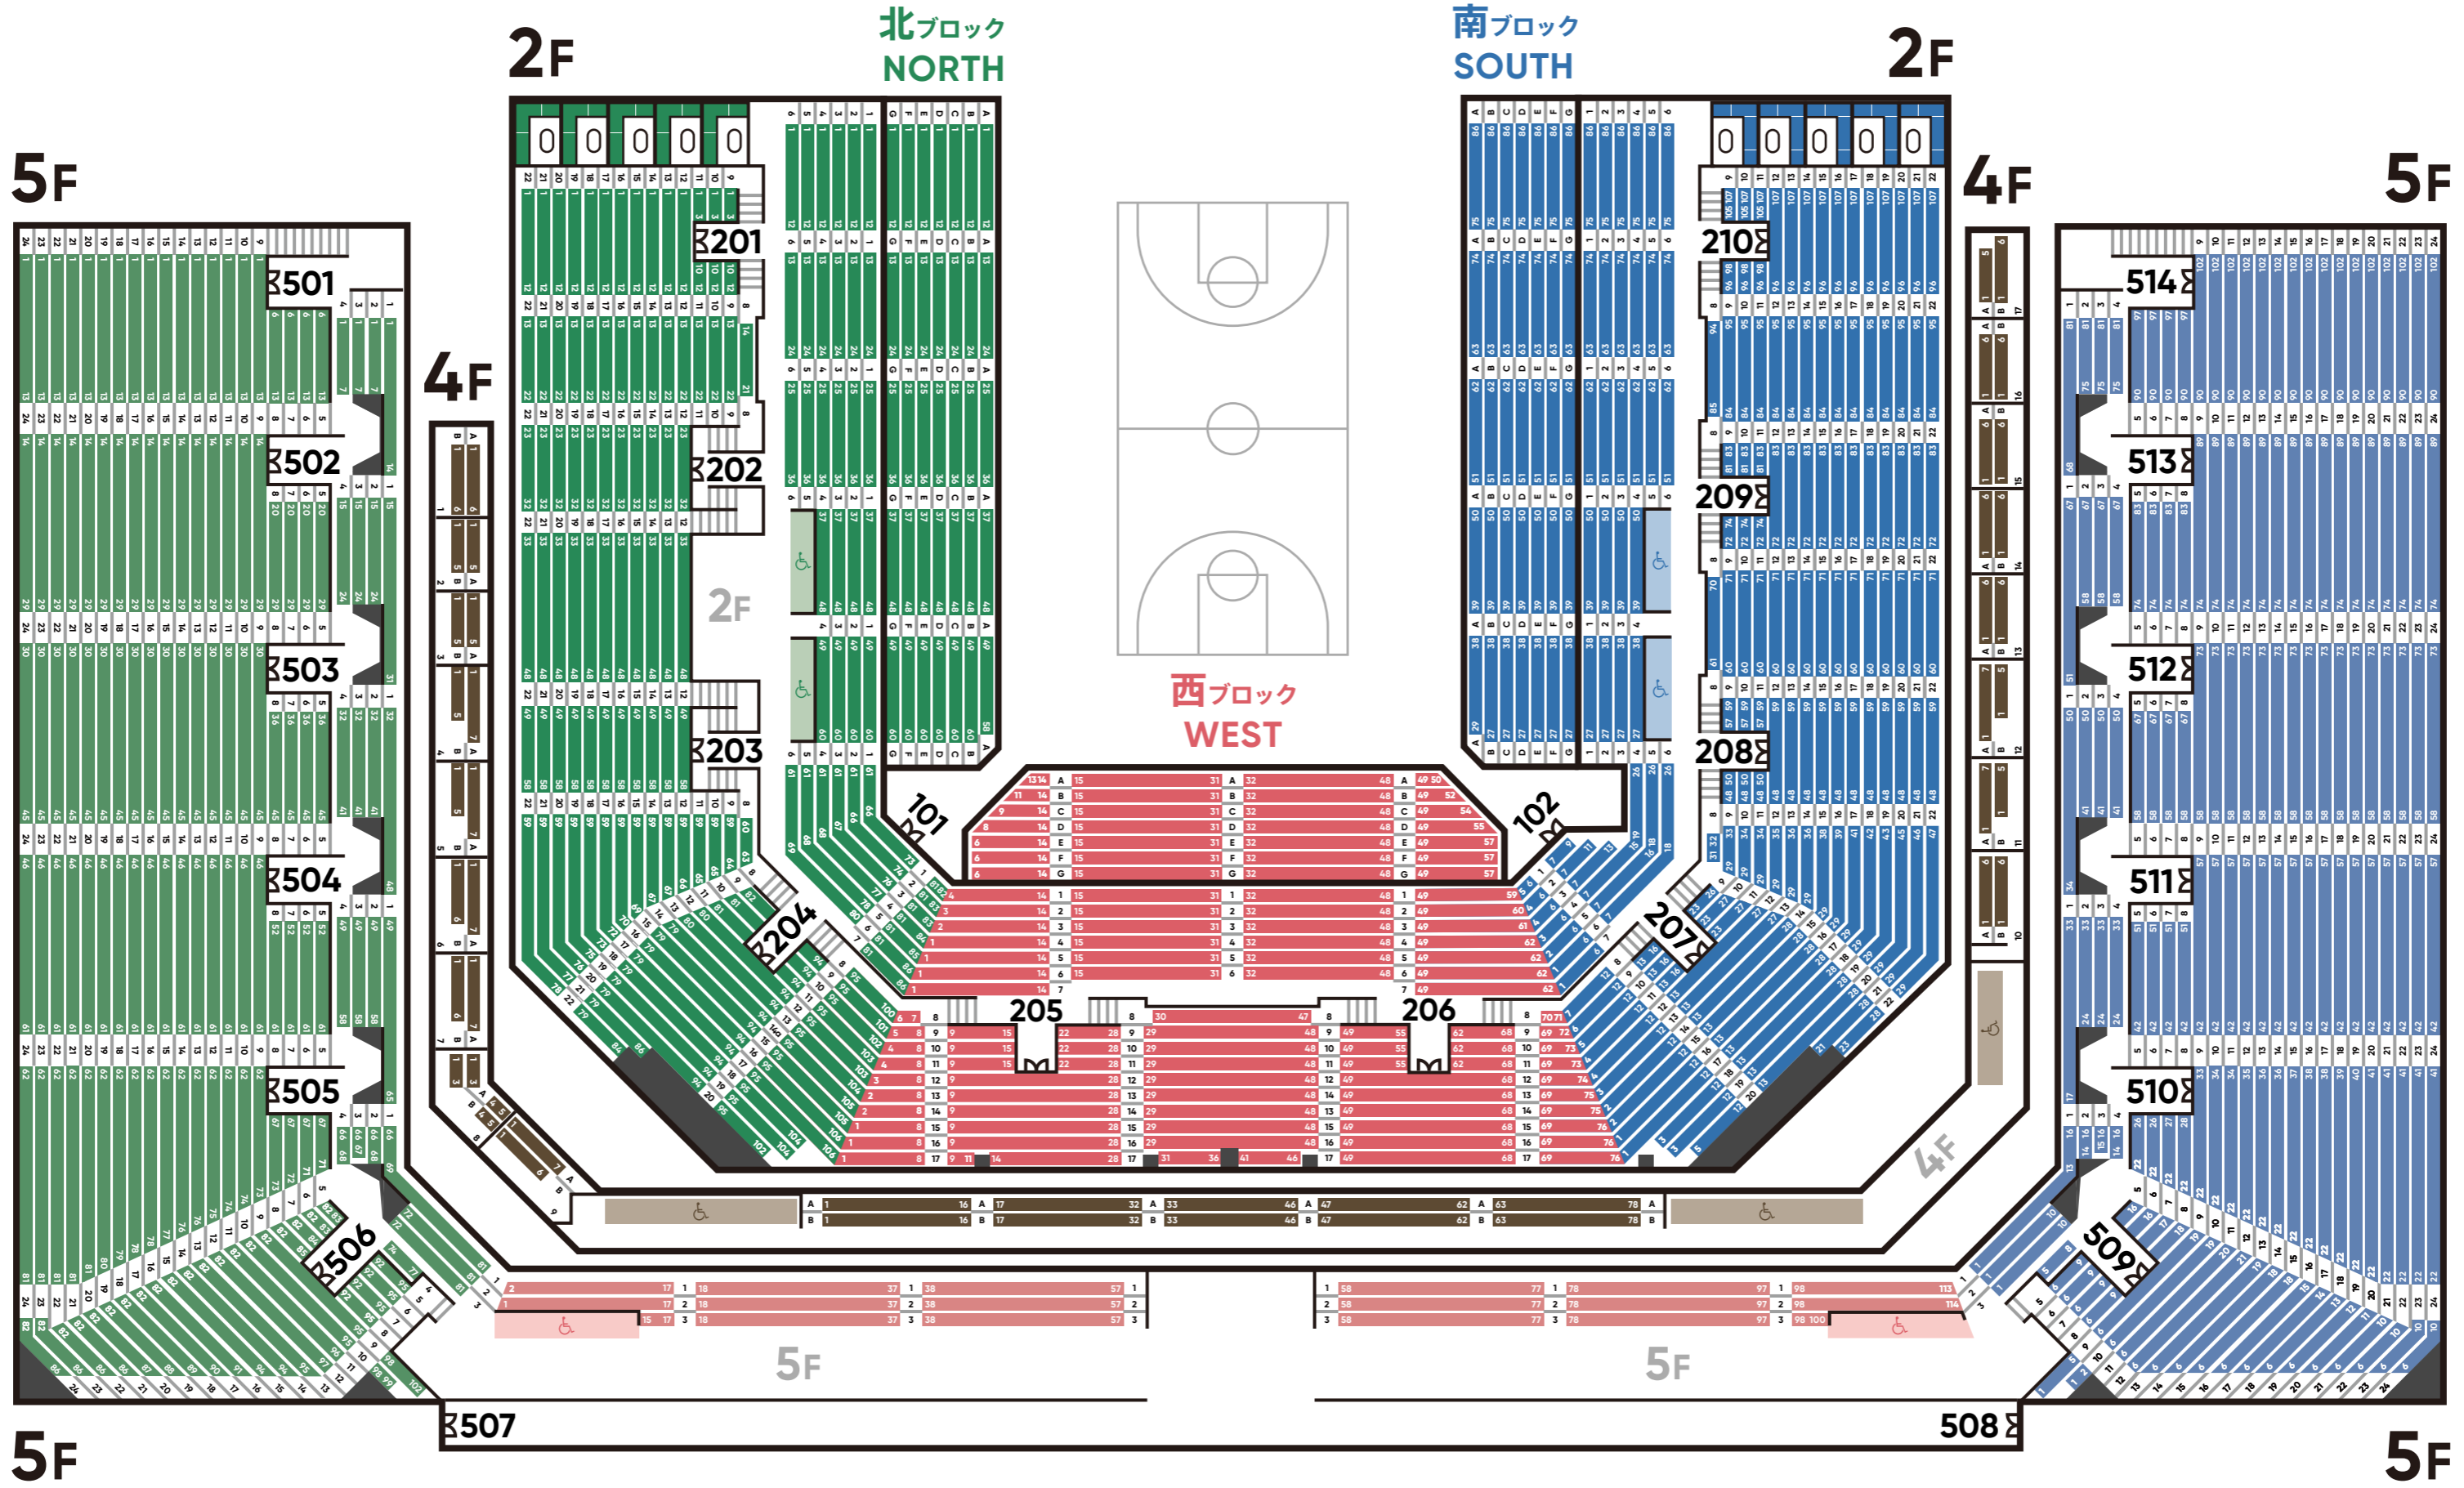

2025.1 時点

※緑で囲まれた数字は店舗の番号です。店舗情報は後日公開予定です。

2025.1 時点

※緑で囲まれた数字は店舗の番号です。店舗情報は後日公開予定です。

2025.1 時点

※緑で囲まれた数字は店舗の番号です。店舗情報は後日公開予定です。

GLION ARENA KOBE
SEATING CHART
BASKETBALL ver.

2025.1 時点

←
山側
MOUNTAIN SIDE

→
海側
SEA SIDE

※バスケットボールの試合では西ブロックA列～C列は展開されません。

GLION ARENA KOBE
SEATING CHART
MUSIC ver.

2025.1 時点

←
山側
MOUNTAIN SIDE

→
海側
SEA SIDE