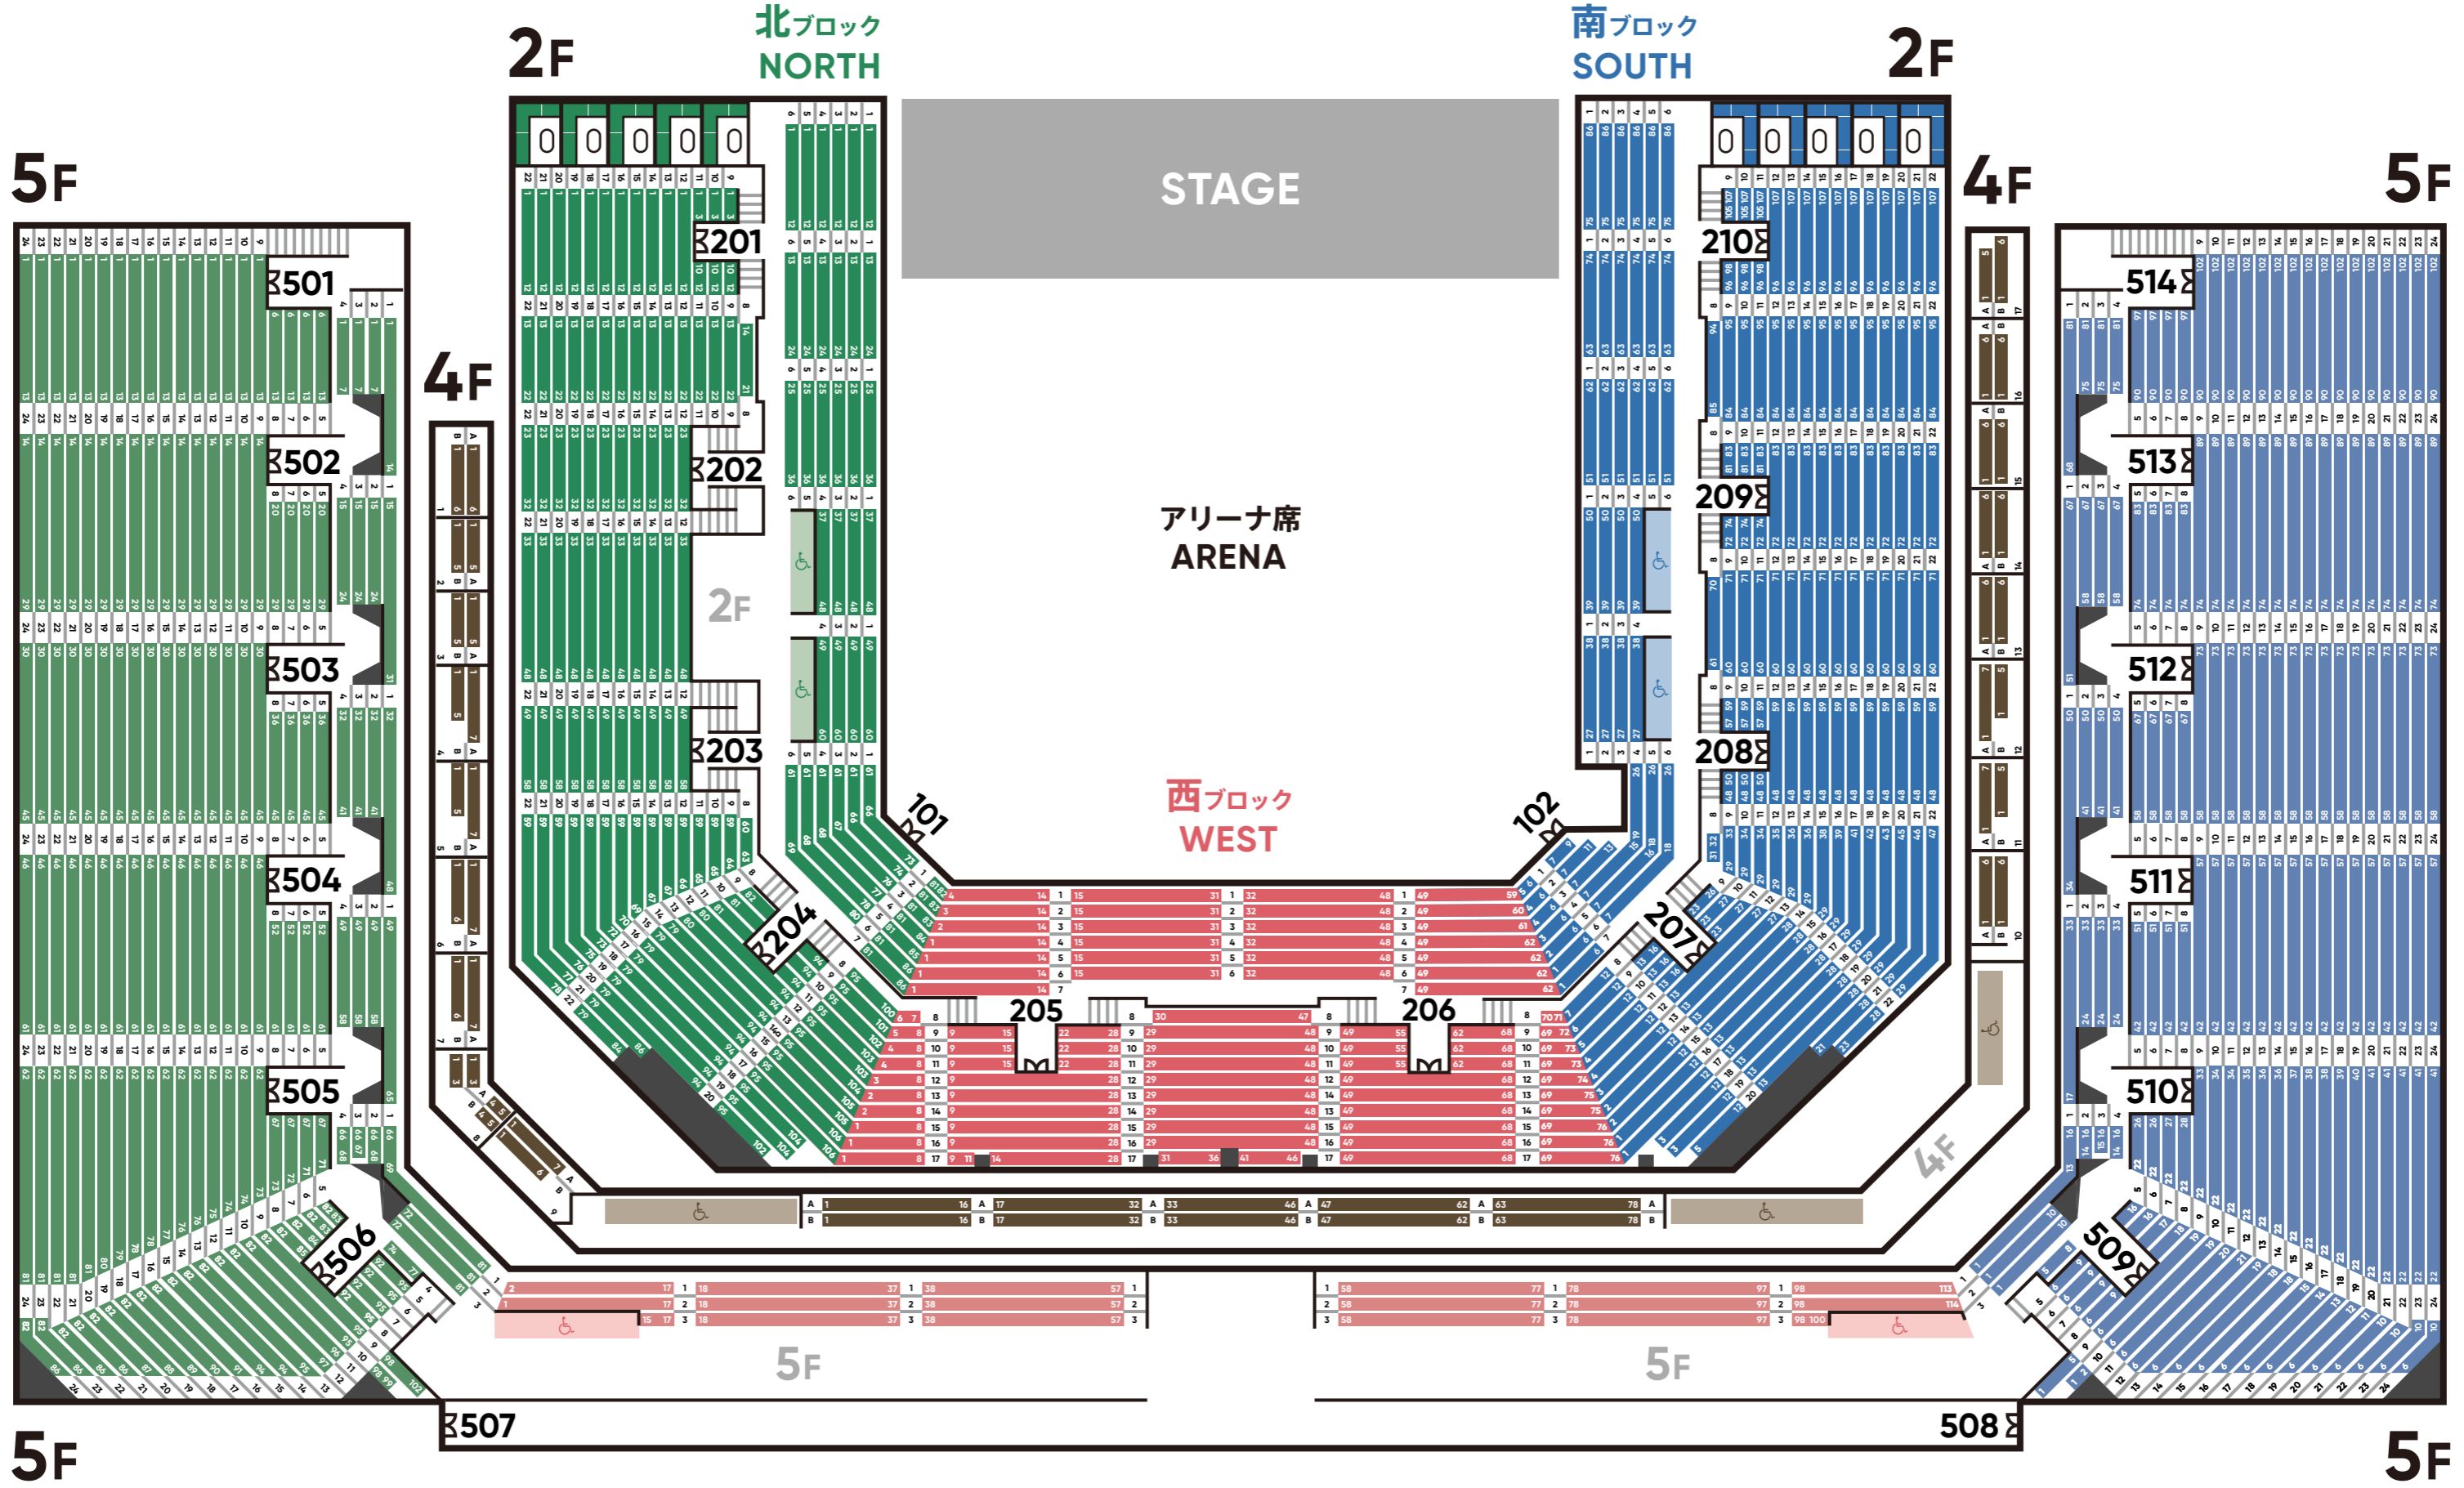

2024.12 時点

2024.12 時点

←  
山側  
MOUNTAIN SIDE

→  
海側  
SEA SIDE

※緑で囲まれた数字は店舗の番号です。店舗情報は後日公開予定です。

2024.12 時点

GLION ARENA KOBE  
SEATING CHART  
BASKETBALL ver.

2024.12 時点

←  
山側  
MOUNTAIN SIDE

→  
海側  
SEA SIDE

※バスケットボールの試合では西ブロックA列～C列は展開されません。

GLION ARENA KOBE  
SEATING CHART  
MUSIC ver.

2024.12 時点

←  
山側  
MOUNTAIN SIDE

→  
海側  
SEA SIDE