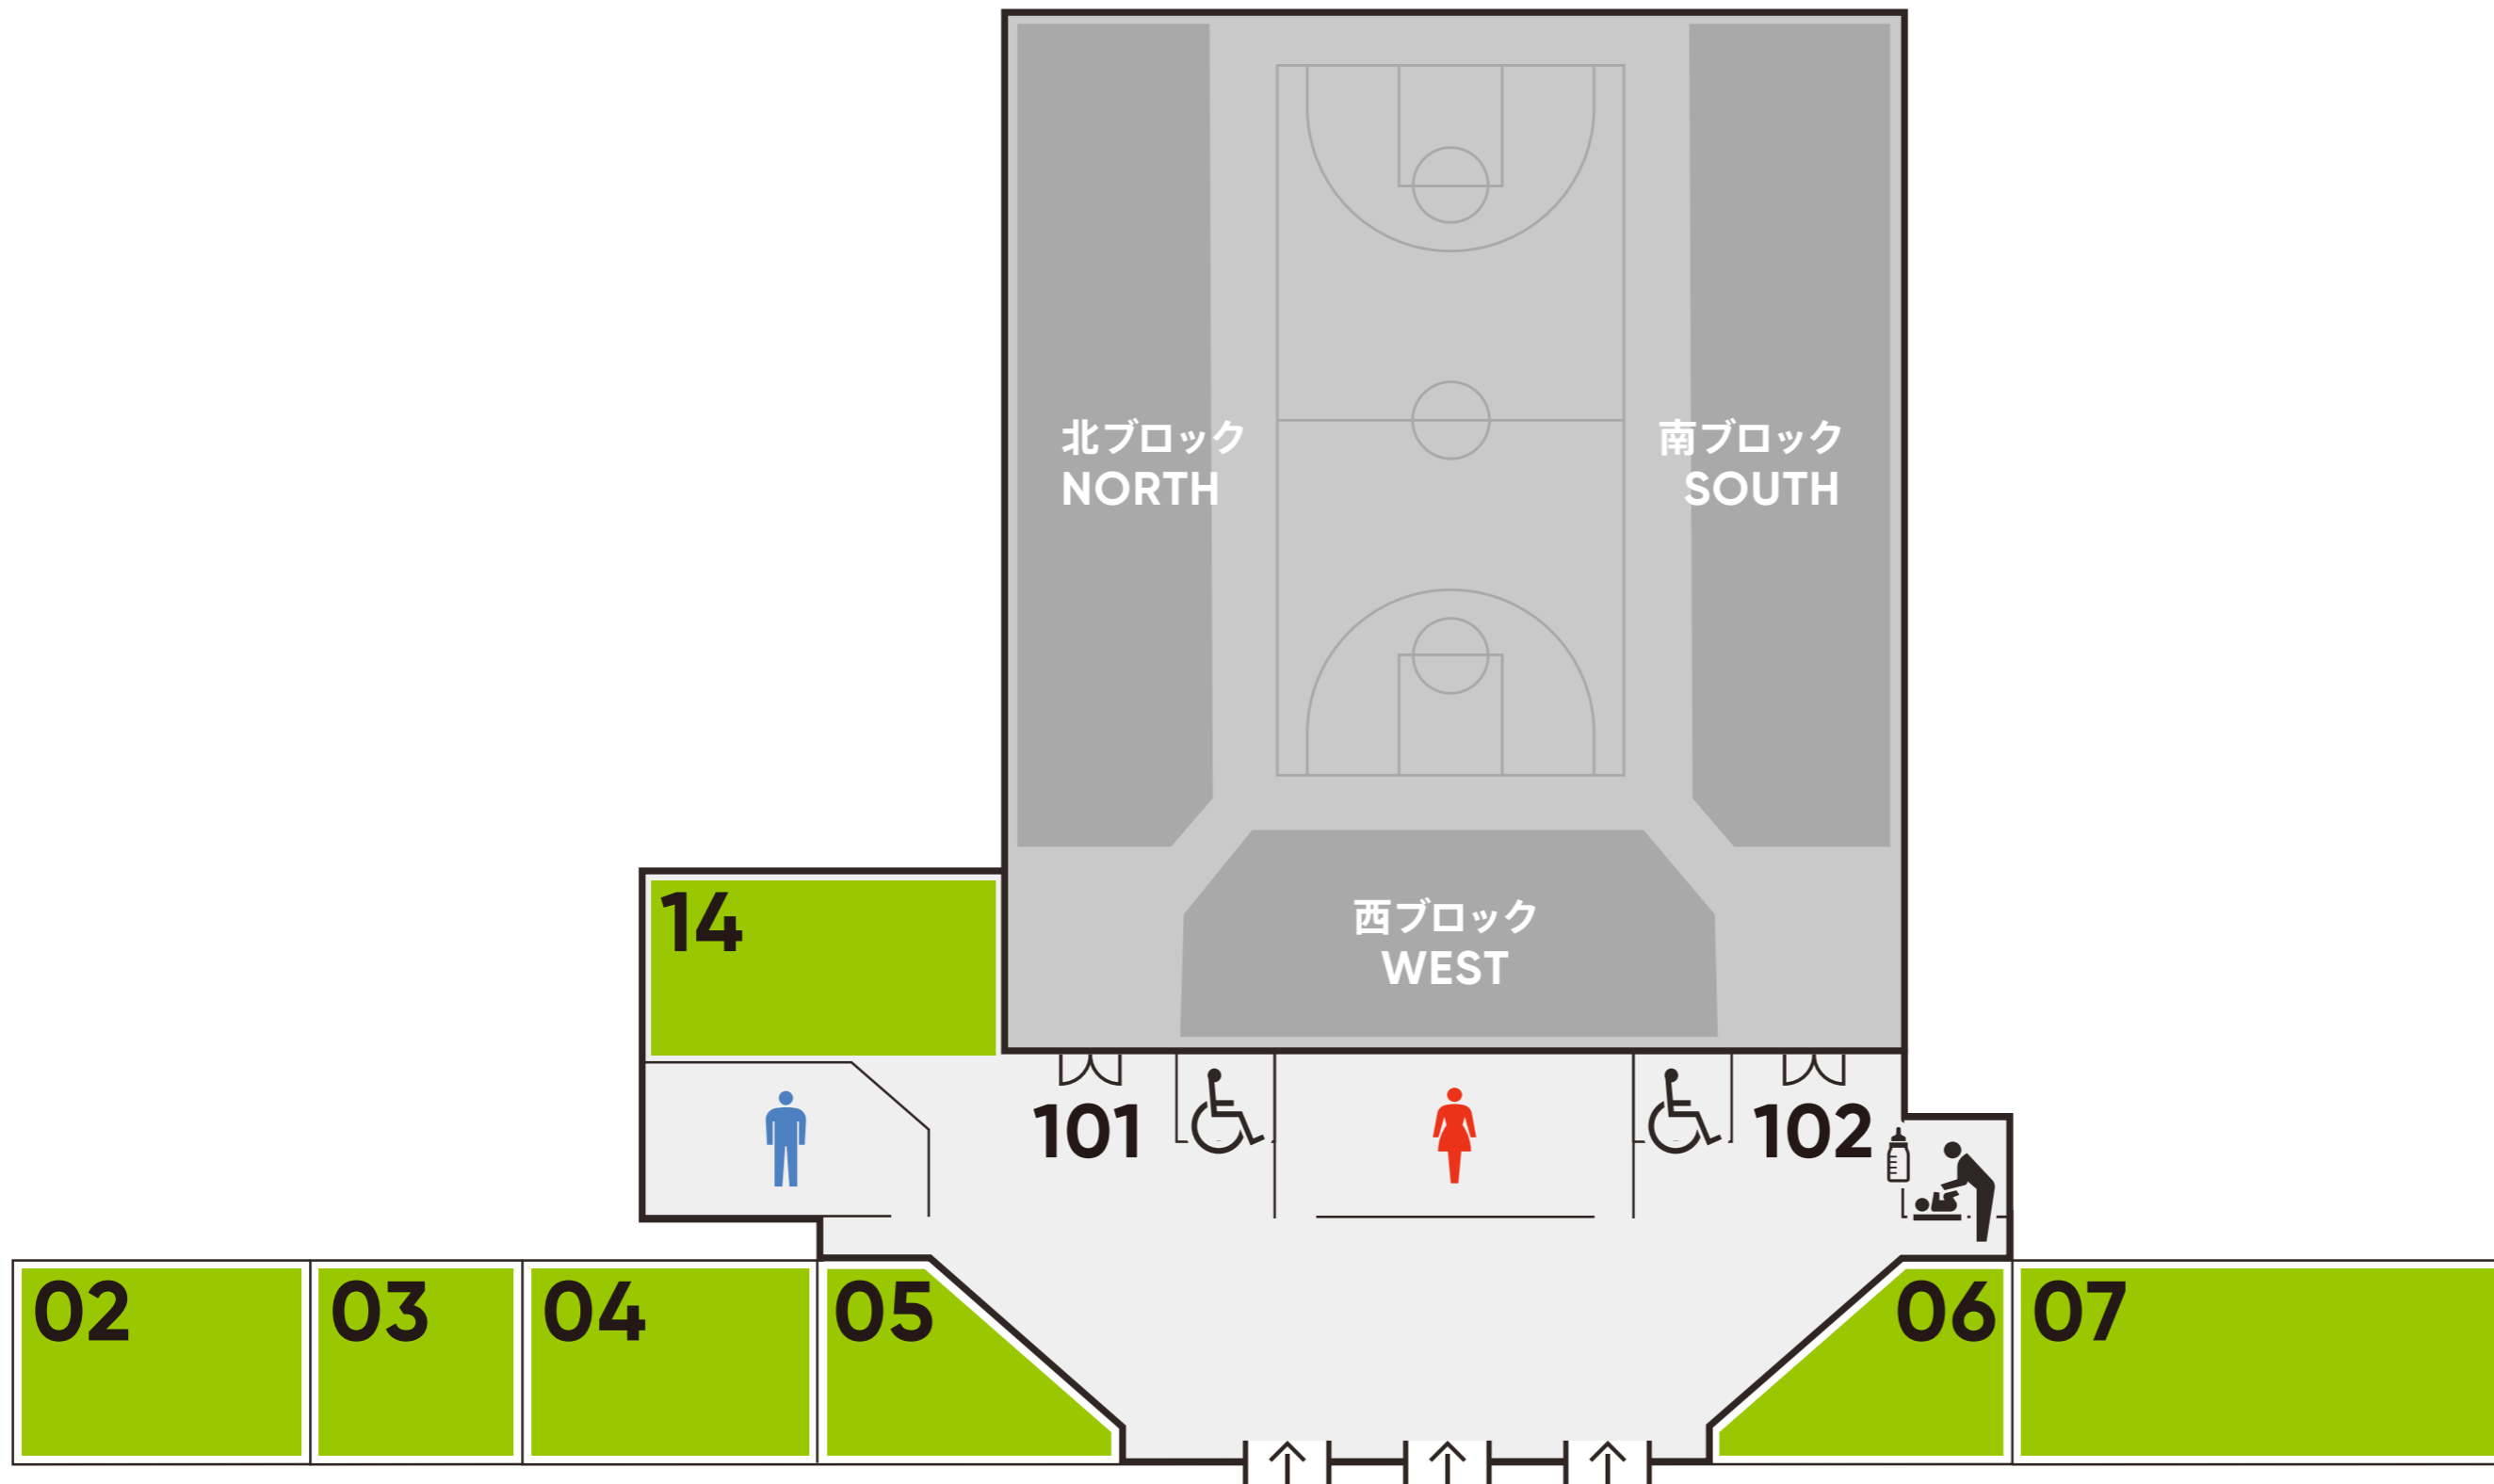

2024.12 時点

2024.12 時点

←  
山側  
MOUNTAIN SIDE

→  
海側  
SEA SIDE

※緑で囲まれた数字は店舗の番号です。店舗情報は後日公開予定です。

2024.12 時点

GLION ARENA KOBE  
SEATING CHART  
BASKETBALL ver.

2024.12 時点

←  
山側  
MOUNTAIN SIDE

→  
海側  
SEA SIDE

※バスケットボールの試合では西ブロックA列～C列は展開されません。

GLION ARENA KOBE  
SEATING CHART  
MUSIC ver.

2024.12 時点

←  
山側  
MOUNTAIN SIDE

→  
海側  
SEA SIDE